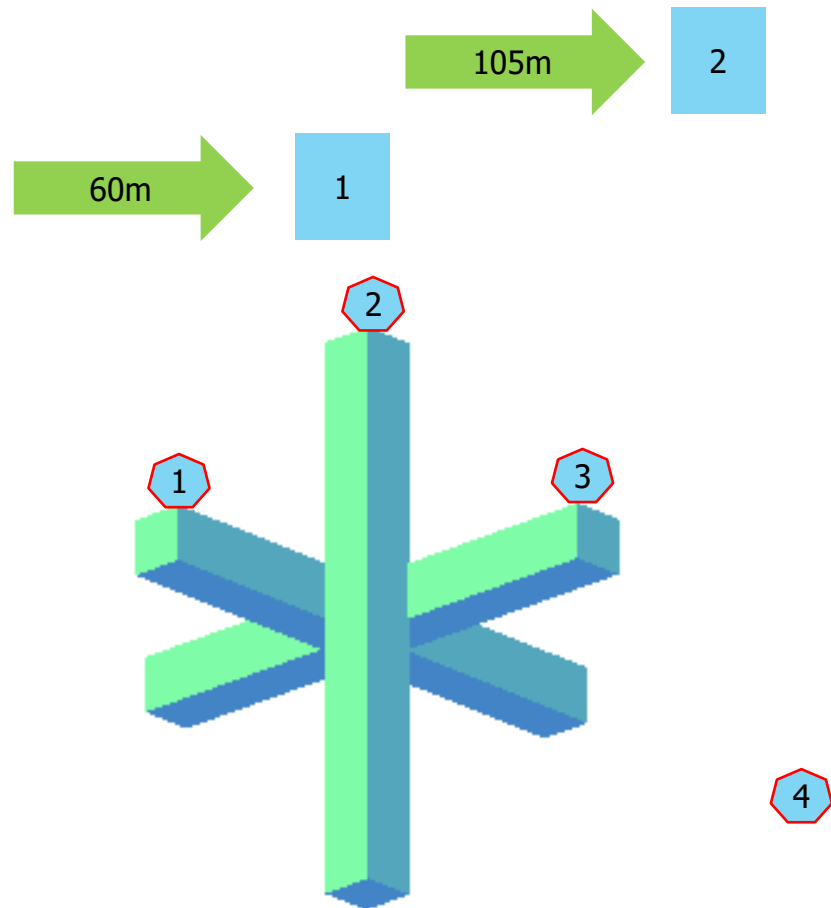

Pozícia/Pos.	Terč/Target	Entgagements
1	3-4-4	1
2	3-4-4	1
3	3-4-4	1
4	3-4-4	1
5	3-4-4	1

**Popis stage:**

STAGE

No.3

STAGE LAYOUT

KRÍŽ/TANK TRAP

Pozície/Positions	4
Počet terčov/Targets	2
Čas/Time	90s
Max. skóre/Max.Score	12
Max.nábojov/Max.Rounds	12
Vybavenie/Gear	

Terč/Target	Vzdialenosť/Distance	Target
1	60m	4cmx4cm
2	105m	6cmx6cm

Pribeh streleckej činnosti/COF

Pozícia/Pos.	Terč/Target	Engagements
1	1-2-2	1
2	1-2-2	1
3	1-2-2	1
4	1-2-2	1

Popis stage:

STAGE		No.4
SUDY/BARRELS		
Pozície/Positions	3	
Počet terčov/Targets	3	
Čas/Time	90s	
Max. skóre/Max.Score	9	
Max.nábojov/Max.Rounds	9	
Vybavenie/Gear		
Terč/Target	Vzdialenosť/Distance	Target
3.	45m	2cm
5.	75m	4x4cm
4.	100m	6x6cm
Priebeh streleckej činnosti/COF		
Position	Terč/Target	Engagements
1.	3-4-5	1
2.	3-4-5	1
3.	3-4-5	1