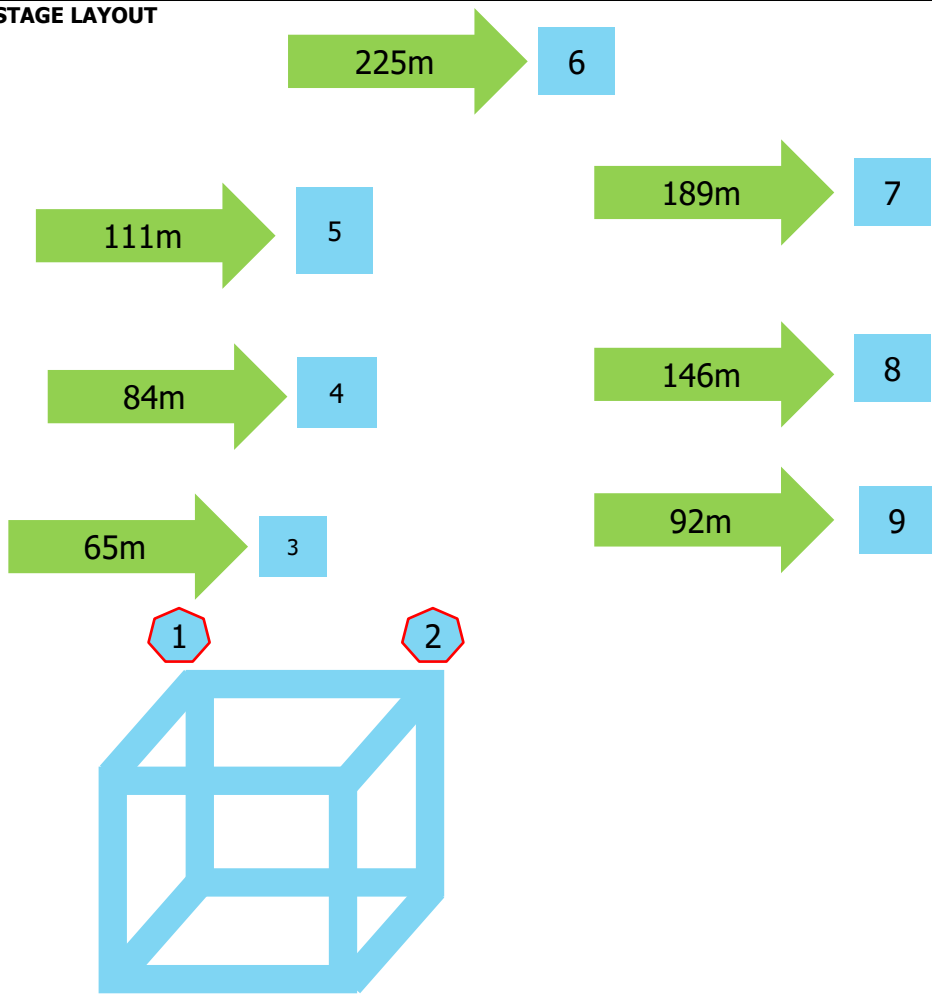

No.8

HUNTER

Pozície/Positions	3
Počet terčov/Targets	6
Čas/Time	90s
Max. skóre/Max.Score	12
Max.nábojov/Max.Rounds	12
Vybavenie/Gear: Povolené je akékoľvek vybavenie, Use of any gear permitted.	

Terč/Target	Vzdialenosť/Distance	Target
10	100m	6-5-4cm
11	140m	11-10-8cm

Pribeh streleckej činnosti/COF

Pozícia/Pos.	Terc	Engagements
1	10	1
2	11	1
3	10	1

Popis stage:

STAGE LAYOUT

STAGE

No.9

STAGE LAYOUT

BOX

Pozície/Positions	1
Počet terčov/Targets	7
Čas/Time	120s
Max. skóre/Max.Score	14
Max.nábojov/Max.Rounds	14
Vybavenie/Gear	No limit

Terč/Target	Vzdialenosť/Distance	Target
3.	56m	4cmx4cm
4.	84m	5cmx5cm
5.	111m	7cmx7cm
6.	225m	20cmx20cm
7.	189m	15cmx15cm
8.	146m	10cmx10cm
9.	92m	6cmx6cm