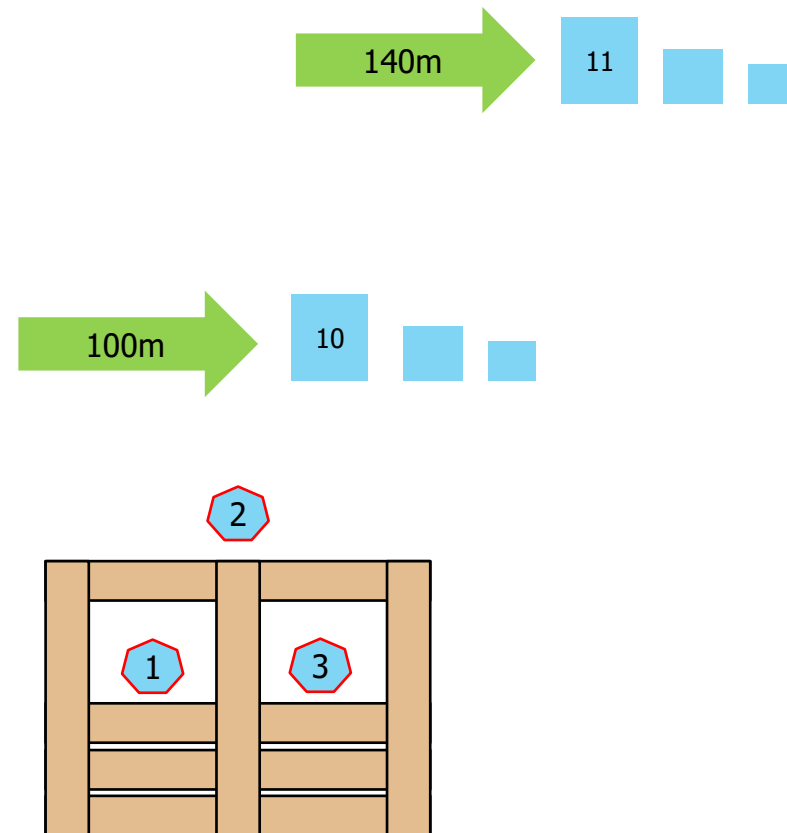

STAGE

No.8

HUNTER

Pozície/Positions	3
Počet terčov/Targets	6
Čas/Time	90s
Max. skóre/Max.Score	12
Max.nábojov/Max.Rounds	12
Vybavenie/Gear: Povolené je akékoľvek vybavenie, Use of any gear permitted.	

Terč/Target	Vzdialenosť/Distance	Target
10	100m	6-5-4cm
11	140m	11-10-8cm

Pribeh streleckej činnosti/COF

Pozícia/Pos.	Terc	Engagements
1	10	1
2	11	1
3	10	1

Popis stage:

STAGE LAYOUT