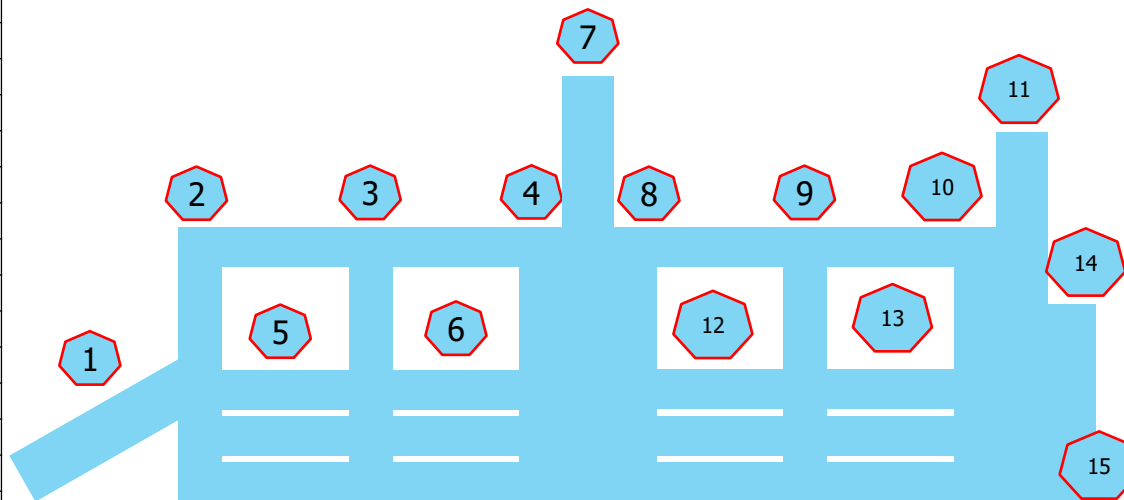

100m

10mx10cm

Priebeh streleckej činnosti/COF**Pozícia/Pos.****Terč/Target****Entgagements**

1-15

8

1

Popis stage:

STAGE