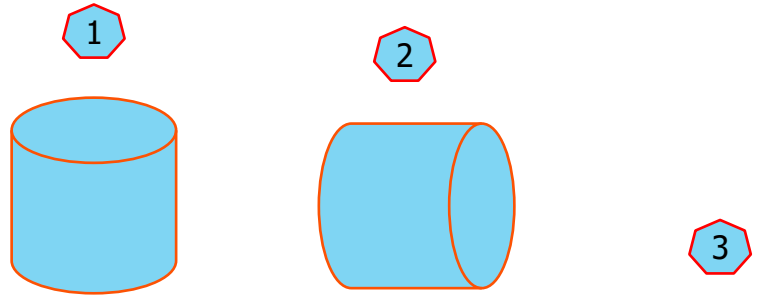

STAGE		No.4
SUDY/BARRELS		
Pozície/Positions	3	
Počet terčov/Targets	3	
Čas/Time	90s	
Max. skóre/Max.Score	9	
Max.nábojov/Max.Rounds	9	
Vybavenie/Gear		
Terč/Target	Vzdialenosť/Distance	Target
3.	45m	2cm
5.	75m	4x4cm
4.	100m	6x6cm
Priebeh streleckej činnosti/COF		
Position	Terč/Target	Engagements
1.	3-4-5	1
2.	3-4-5	1
3.	3-4-5	1

STAGE LAYOUT

Popis stage: