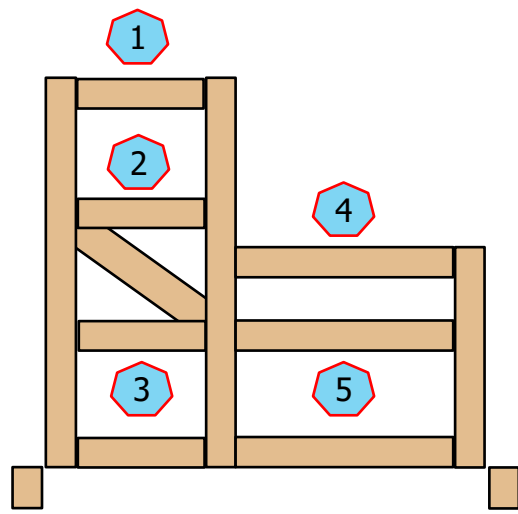

STAGE	No.1

STAGE LAYOUT

DOM/HOUSE OF FUN	

Pozície/Positions	5
Počet terčov/Targets	2
Čas/Time	90s
Max. skóre/Max.Score	10
Max.nábojov/Max.Rounds	10
Vybavenie/Gear	

Terč/Target	Vzdialenosť/Distance	Target
1	60m	4x4cm
2	105	6x6cm

Priebeh streleckej činnosti/COF		

Pozícia/Pos.	Terč/Target	Engagements
1	1-2	1
2	1-2	1
3	1-2	1
4	1-2	1
5	1-2	1

Popis stage: