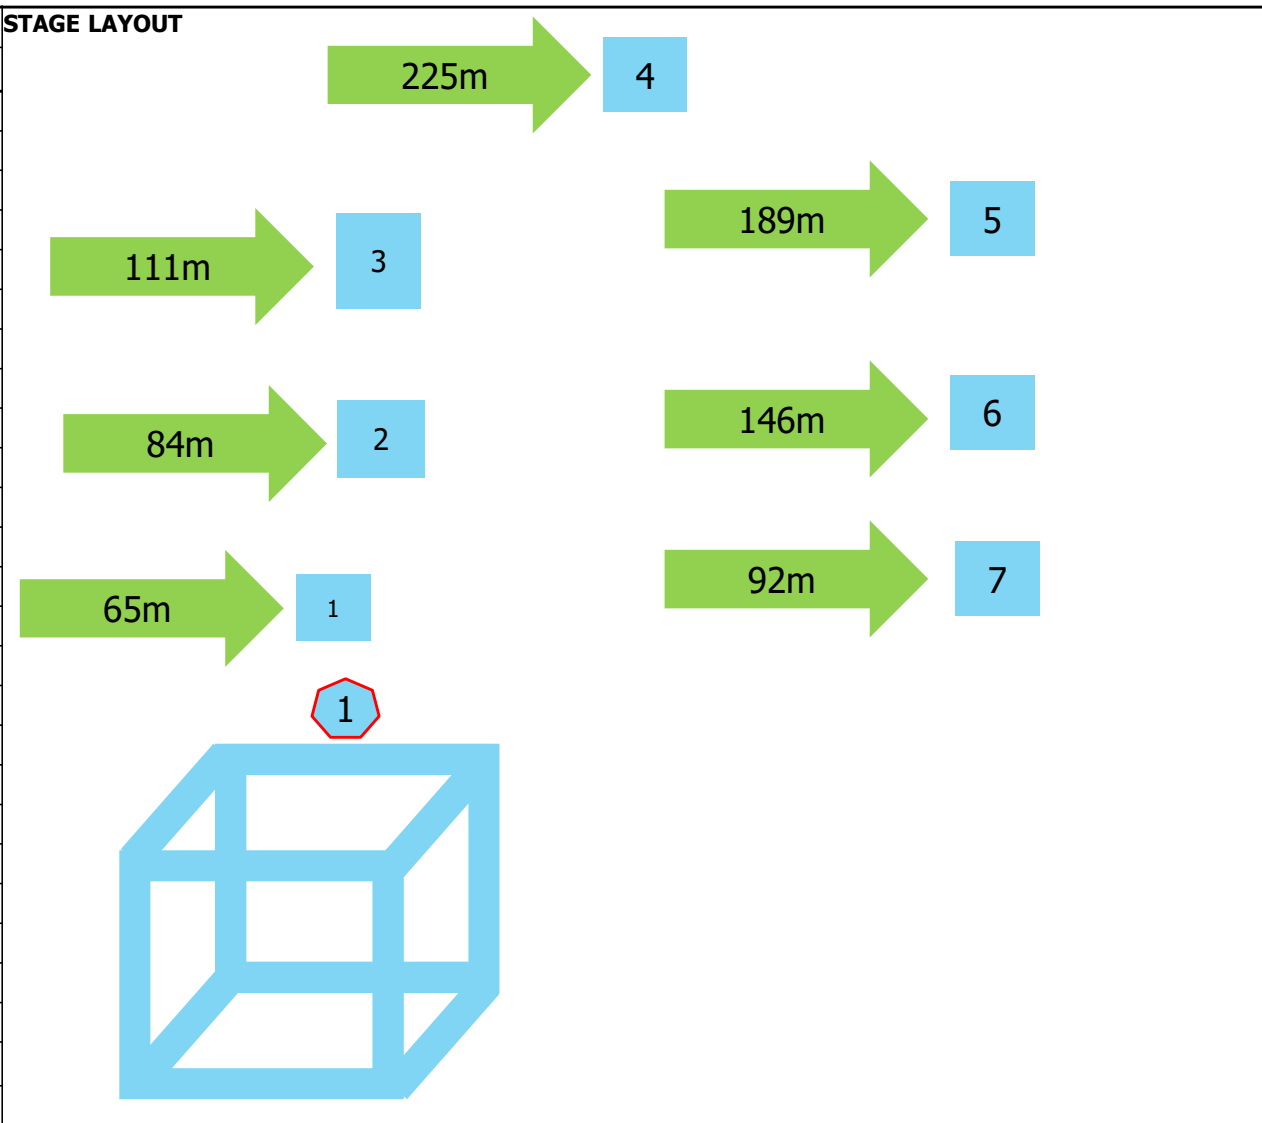

Popis stage: Standard Biathlon targets, System HIT TO MOVE

STAGE		No.9
<b>FastFIRE</b>		
Pozície/Positions	6	
Počet terčov/Targets	1	
Čas/Time	90s	
Max. skóre/Max.Score	12	
Max.nábojov/Max.Rounds	12	
Vybavenie/Gear	sand bag	
	big bag	
	tripod	
Terč/Target	Vzdialenosť/Distance	Target
5	100m	10mx10cm
<b>Priebeh streleckej činnosti/COF</b>		
Pozícia/Pos.	Terč/Target	Entgements
1	5	2
2	5	2
3	5	2
4	5	2
5	5	2
6	5	2

STAGE LAYOUT

Popis stage:

STAGE		No.10
BOX		
Pozície/Positions		1
Počet terčov/Targets		7
Čas/Time		120s
Max. skóre/Max.Score		14
Max.nábojov/Max.Rounds		14
Vybavenie/Gear		No limit
Terč/Target	Vzdialenosť/Distance	Target
1.	56m	4cmx4cm
2.	84m	6cmx6cm
3.	111m	10cmx10cm
4.	225m	25cmx25cm
5.	189m	15cmx15cm
6.	146m	15cmx15cm
7.	92m	10cmx10cm
Priebeh streleckej činnosti/COF		
Pozícia/Pos.	Terč/Target	Engagements pro Target
1	1-2-3-4-5-6-7	2