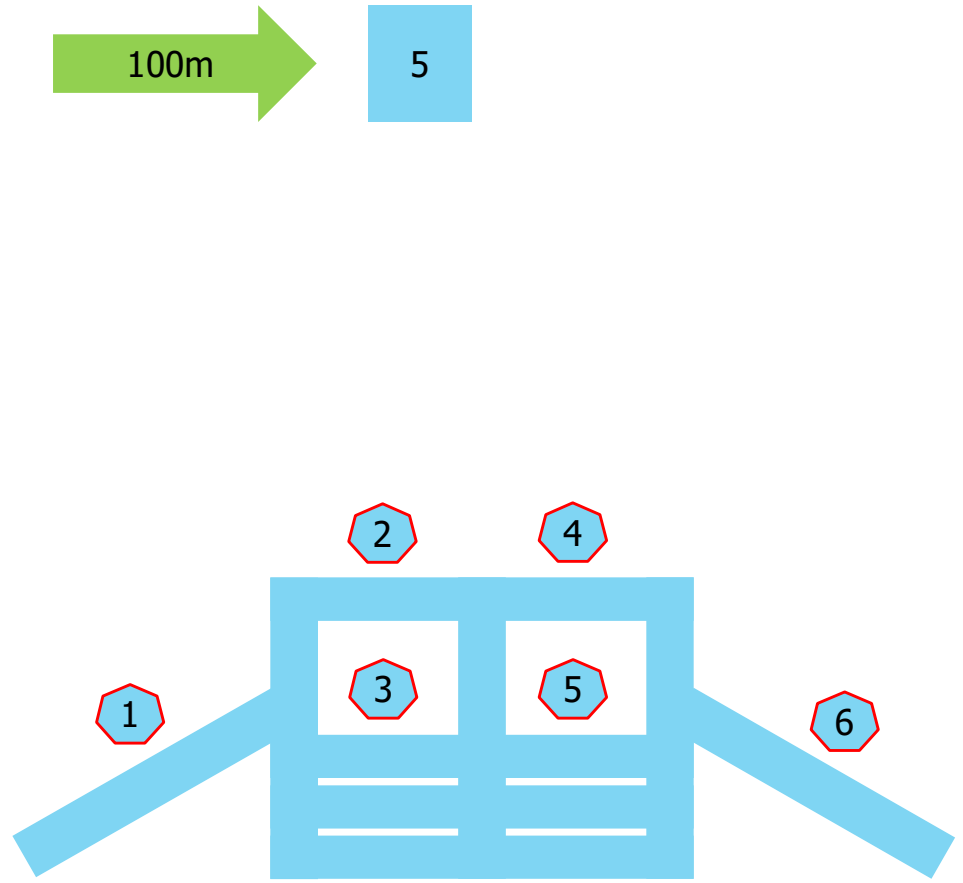

STAGE LAYOUT

Popis stage:

STAGE		No.7	
Križ/Cross			
Pozície/Positions		4	
Počet terčov/Targets		2	
Čas/Time		90s	
Max. skóre/Max.Score		8	
Max.nábojov/Max.Rounds		8	
Vybavenie/Gear		sand bag	
		big bag	
		3POD	
Terč/Target	Vzdialenosť/Distance	Target	
7	50m	4cmx4cm	
9	100m	8cmx8cm	
Pribeh streleckej činnosti/COF			
Pozícia/Pos.	Terč/Target	Hits	
1	7-9	1	
2	7-9	1	
3	7-9	1	
4	7-9	1	

Popis stage:

STAGE		No.8
<b>BIATHLON</b>		
Pozície/Positions	2	
Počet terčov/Targets	10	
Čas/Time	90s	
Max. skóre/Max.Score	10	
Max.nábojov/Max.Rounds	10	
Vybavenie/Gear	Rifle only	
<b>Terč/Target</b>	<b>Vzdialenosť/Distance</b>	<b>Target</b>
10	50m	115mm
11	50m	45mm
<b>Priebeh streleckej činnosti/COF</b>		
<b>Pozícia/Pos.</b>	<b>Terč/Target</b>	<b>Entgagements</b>
Prone	11	5
Standing	10	5

Popis stage: Standard Biathlon targets, System HIT TO MOVE

STAGE		No.9
<b>FastFIRE</b>		
Pozície/Positions	6	
Počet terčov/Targets	1	
Čas/Time	90s	
Max. skóre/Max.Score	12	
Max.nábojov/Max.Rounds	12	
Vybavenie/Gear	sand bag	
	big bag	
	tripod	
Terč/Target	Vzdialenosť/Distance	Target
5	100m	10mx10cm
<b>Priebeh streleckej činnosti/COF</b>		
Pozícia/Pos.	Terč/Target	Entgements
1	5	2
2	5	2
3	5	2
4	5	2
5	5	2
6	5	2

STAGE LAYOUT

Popis stage:

STAGE		No.10
BOX		
Pozície/Positions		1
Počet terčov/Targets		7
Čas/Time		120s
Max. skóre/Max.Score		14
Max.nábojov/Max.Rounds		14
Vybavenie/Gear		No limit
Terč/Target	Vzdialenosť/Distance	Target
1.	56m	4cmx4cm
2.	84m	6cmx6cm
3.	111m	10cmx10cm
4.	225m	25cmx25cm
5.	189m	15cmx15cm
6.	146m	15cmx15cm
7.	92m	10cmx10cm
Priebeh streleckej činnosti/COF		
Pozícia/Pos.	Terč/Target	Engagements pro Target
1	1-2-3-4-5-6-7	2