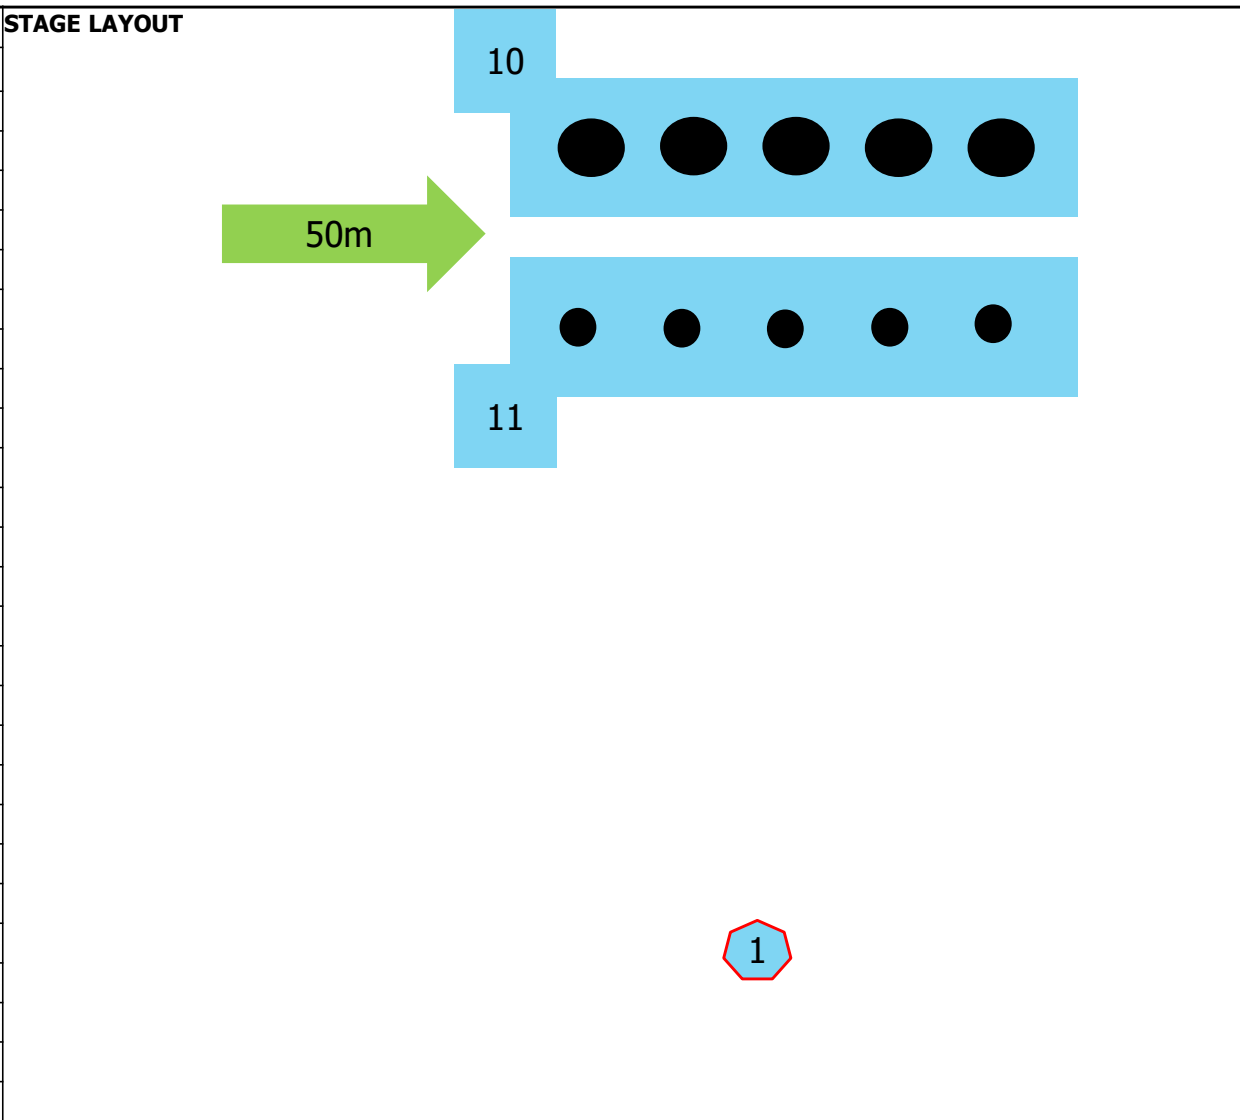

STAGE		No.8
BIATHLON		
Pozície/Positions	2	
Počet terčov/Targets	10	
Čas/Time	90s	
Max. skóre/Max.Score	10	
Max.nábojov/Max.Rounds	10	
Vybavenie/Gear	Rifle only	
Terč/Target	Vzdialenosť/Distance	Target
10	50m	115mm
11	50m	45mm
Priebeh streleckej činnosti/COF		
Pozícia/Pos.	Terč/Target	Entgagements
Prone	11	5
Standing	10	5

Popis stage: Standard Biathlon targets, System HIT TO MOVE