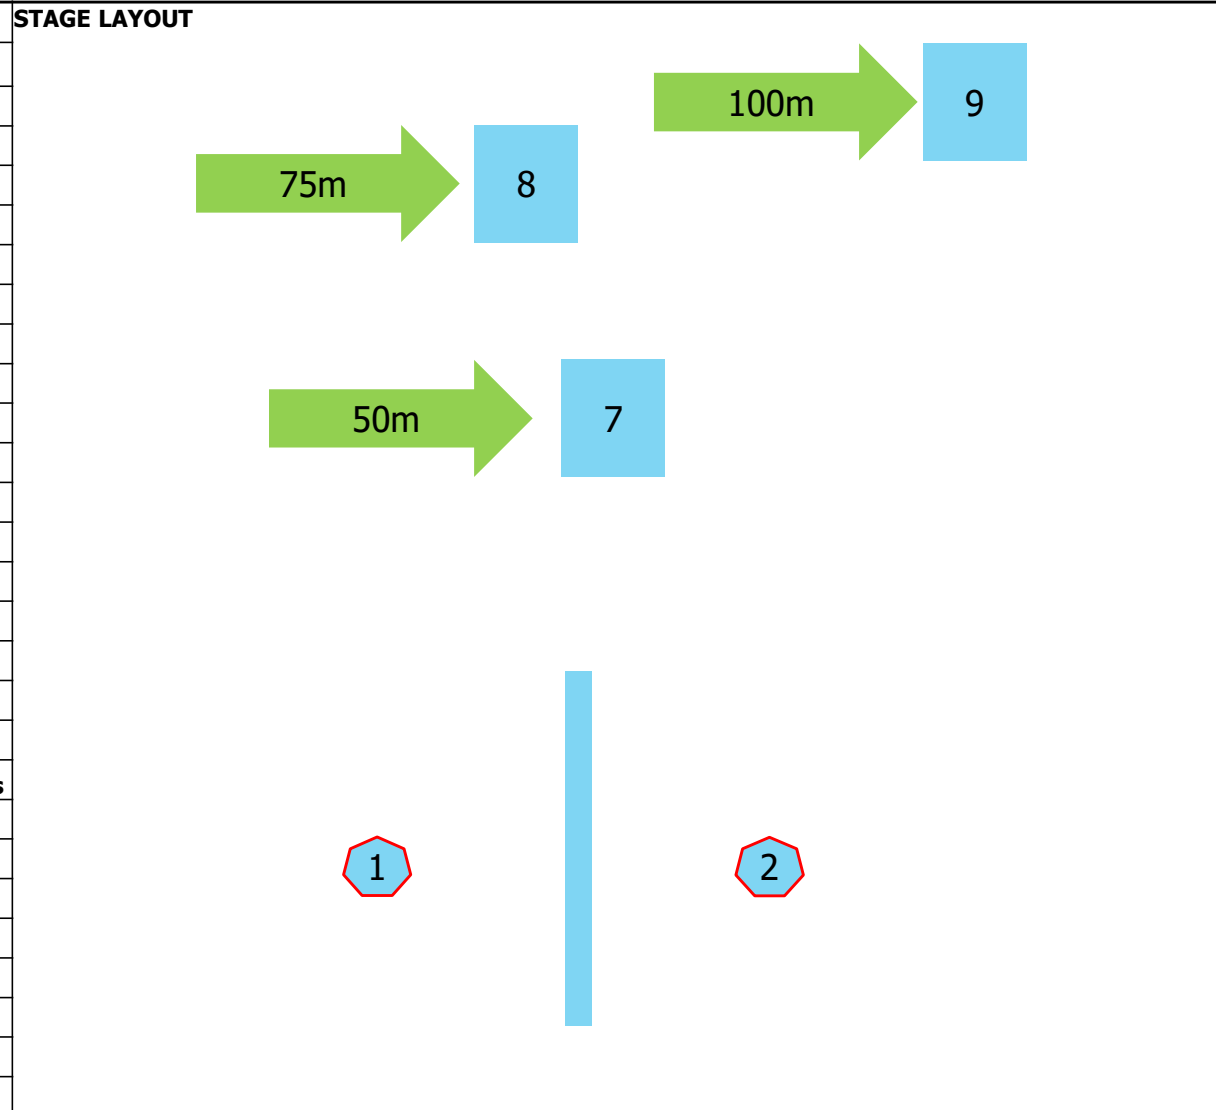

Popis stage:

STAGE		No.3	STAGE LAYOUT
Double TYL			
Pozície/Positions		1	
Počet terčov/Targets		8	
Čas/Time		90s	
Max. skóre/Max.Score		8	
Max.nábojov/Max.Rounds		8	
Vybavenie/Gear: Povolené je akékoľvek vybavenie, Use of any gear permitted.			
Terč/Target	Vzdialenosť/Distance	Target	
4	100m		
5	200m		
Pribeh streleckej činnosti/COF			
Pozícia/Pos.	Terč/Target size	Engagements	
1	4 – 10cmx10cm	1	
1	4.1 – 8cmx8cm	1	
1	4.2 – 6cmx6cm	1	
1	4.3– 4cmx4cm	1	
1	5 – 23cmx23cm	1	
1	5.1 – 20cmx20cm	1	
1	5.2 – 17cmx17cm	1	
1	5.3 – 15cmx15cm	1	

**Popis stage: Streľba v ľahu, Strelec zasahuje terce od najvacšieho po najmensi systemom HIT TO MOVE. Each target must be engaged from big to small use HIT TO MOVE.**

STAGE		No.4	
<b>KRÍŽ/TANK TRAP</b>			
Pozície/Positions	3		
Počet terčov/Targets	2		
Čas/Time	90s		
Max. skóre/Max.Score	9		
Max.nábojov/Max.Rounds	9		
Vybavenie/Gear	1 x bag		
<b>Terč/Target</b>	<b>Vzdialenosť/Distance</b>	<b>Target</b>	
5	75m	4cmx4cm	
6	100m	8cmx8cm	
<b>Priebeh streleckej činnosti/COF</b>			
<b>Pozícia/Pos.</b>	<b>Terč/Target</b>	<b>Engagements</b>	
1	5-6-6	1	
2	5-6-6	1	
3	5-6-6	1	

**STAGE LAYOUT**

**Popis stage:**

STAGE		No.5
Skokan/Jumper		
Pozície/Positions	2	
Počet terčov/Targets	3	
Čas/Time	90s	
Max. skóre/Max.Score	12	
Max.nábojov/Max.Rounds	12	
Vybavenie/Gear	no limit	
Terč/Target	Vzdialenosť/Distance	Target
7	50m	4cmx4cm
8	75m	4cmx4cm
9	100m	6cmx6cm
Priebeh streleckej činnosti/COF		
Pozícia/Pos.	Terč/Target	Entgagements
Ľah/Prone		
1	7	1
2	7-8	1
1	7-8-9	1
2	7-8-9	2