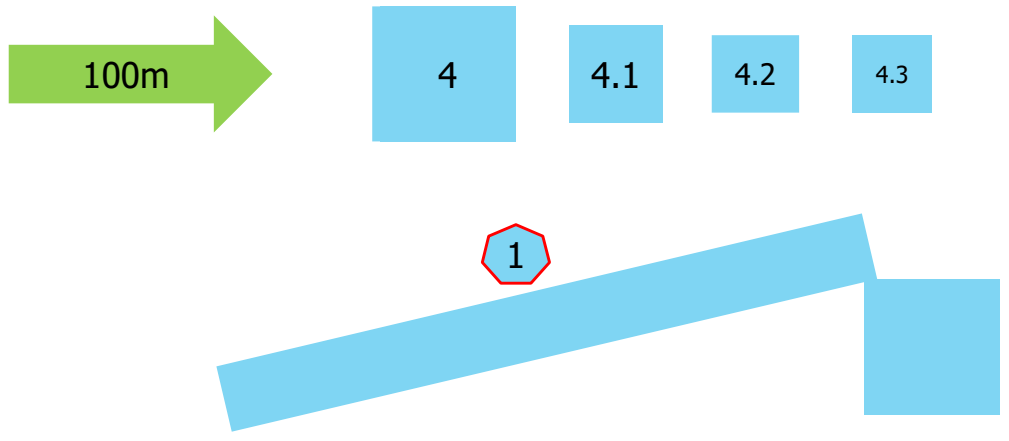

**PR22**  
PRECISION RIFLE 22LR

STAGE		No.2	
DOM/HOUSE OF FUN			
Pozície/Positions	5		
Počet terčov/Targets	1		
Čas/Time	90s		
Max. skóre/Max.Score	10		
Max.nábojov/Max.Rounds	10		
Vybavenie/Gear			
Terč/Target	Vzdialenosť/Distance	Target	
3	100m		
Pribeh streleckej činnosti/COF			
Pozícia/Pos.	Terč/Target	Engagements	
1	1	2	
2	1	2	
3	1	2	
4	1	2	
5	1	2	

Popis stage:

STAGE		No.3	STAGE LAYOUT
Double TYL			
Pozície/Positions		1	
Počet terčov/Targets		8	
Čas/Time		90s	
Max. skóre/Max.Score		8	
Max.nábojov/Max.Rounds		8	
Vybavenie/Gear: Povolené je akékoľvek vybavenie, Use of any gear permitted.			
Terč/Target	Vzdialenosť/Distance	Target	
4	100m		
5	200m		
Pribeh streleckej činnosti/COF			
Pozícia/Pos.	Terč/Target size	Engagements	
1	4 – 10cmx10cm	1	
1	4.1 – 8cmx8cm	1	
1	4.2 – 6cmx6cm	1	
1	4.3– 4cmx4cm	1	
1	5 – 23cmx23cm	1	
1	5.1 – 20cmx20cm	1	
1	5.2 – 17cmx17cm	1	
1	5.3 – 15cmx15cm	1	