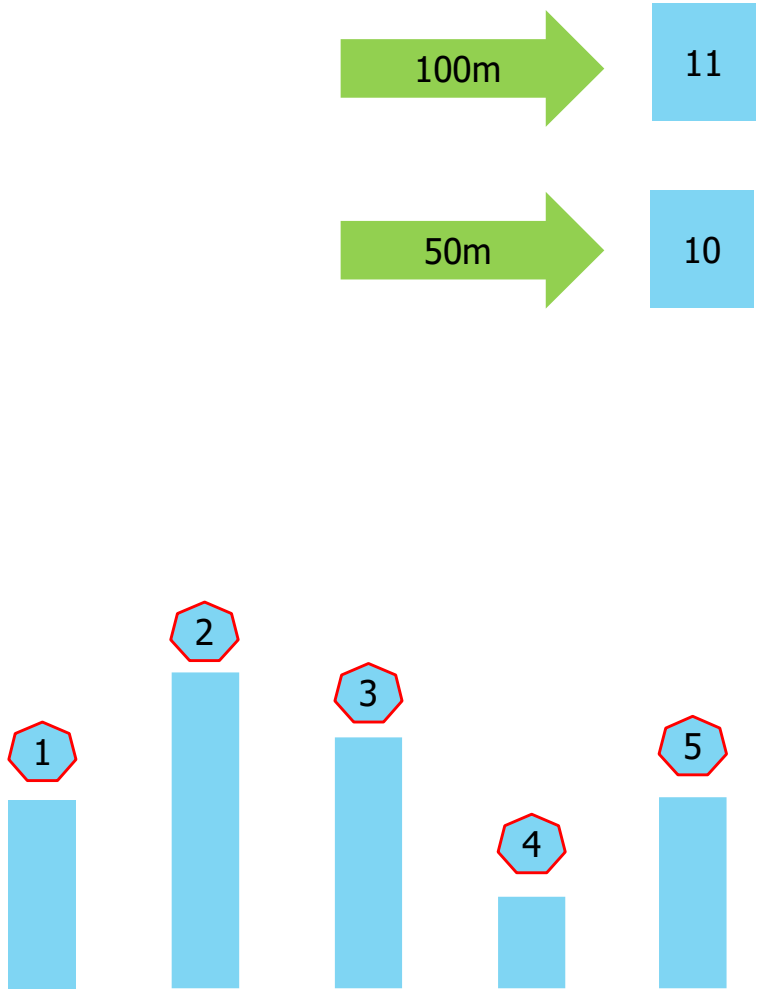

STAGE		No.6
Stípy/Pilots		
Pozície/Positions	5	
Počet terčov/Targets	2	
Čas/Time	90s	
Max. skóre/Max.Score	10	
Max.nábojov/Max.Rounds	10	
Vybavenie/Gear	sand bag	
	big bag	
	tripod	
Terč/Target	Vzdialenosť/Distance	Target
10	75m	4cmx4cm
11	100m	8cmx8cm
Priebeh streleckej činnosti/COF		
Pozícia/Pos.	Terč/Target	Entgagements
1	10-11	1
2	10-11	1
3	10-11	1
4	10-11	1
5	10-11	1

STAGE LAYOUT

Popis stage: