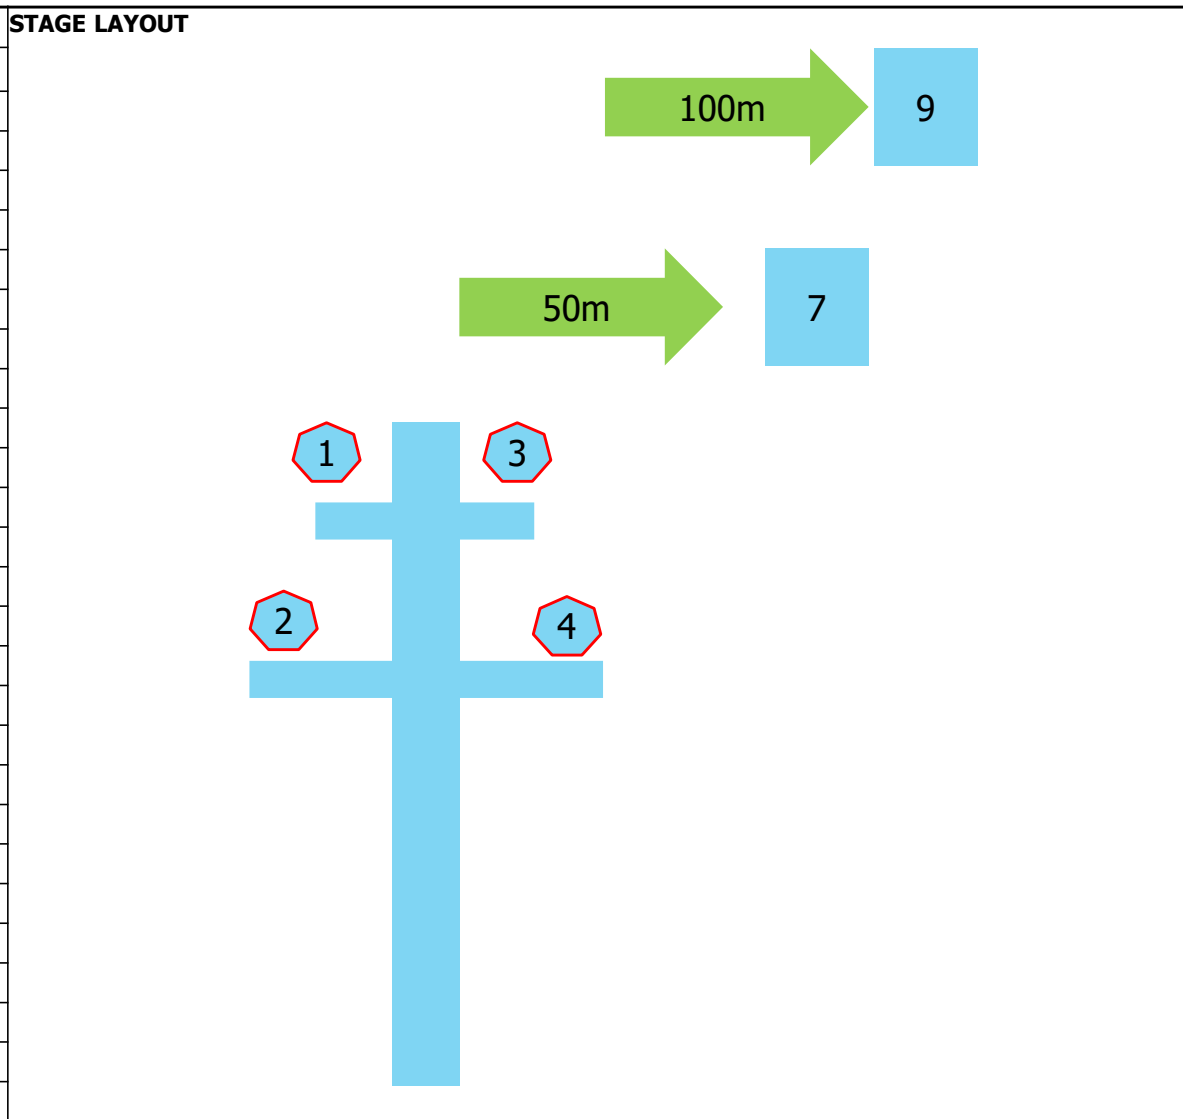

**STAGE LAYOUT**

**Popis stage:**

STAGE		No.5
Skokan/Jumper		
Pozície/Positions	2	
Počet terčov/Targets	3	
Čas/Time	90s	
Max. skóre/Max.Score	12	
Max.nábojov/Max.Rounds	12	
Vybavenie/Gear	no limit	
Terč/Target	Vzdialenosť/Distance	Target
7	50m	4cmx4cm
8	75m	4cmx4cm
9	100m	6cmx6cm
Priebeh streleckej činnosti/COF		
Pozícia/Pos.	Terč/Target	Entgagements
Ľah/Prone		
1	7	1
2	7-8	1
1	7-8-9	1
2	7-8-9	2

Popis stage:

STAGE		No.6
Stípy/Pilots		
Pozície/Positions	5	
Počet terčov/Targets	2	
Čas/Time	90s	
Max. skóre/Max.Score	10	
Max.nábojov/Max.Rounds	10	
Vybavenie/Gear	sand bag	
	big bag	
	tripod	
Terč/Target	Vzdialenosť/Distance	Target
10	75m	4cmx4cm
11	100m	8cmx8cm
Priebeh streleckej činnosti/COF		
Pozícia/Pos.	Terč/Target	Entgagements
1	10-11	1
2	10-11	1
3	10-11	1
4	10-11	1
5	10-11	1

STAGE LAYOUT

Popis stage:

STAGE		No.7	
Križ/Cross			
Pozície/Positions		4	
Počet terčov/Targets		2	
Čas/Time		90s	
Max. skóre/Max.Score		8	
Max.nábojov/Max.Rounds		8	
Vybavenie/Gear		sand bag	
		big bag	
		3POD	
Terč/Target	Vzdialenosť/Distance	Target	
7	50m	4cmx4cm	
9	100m	8cmx8cm	
Pribeh streleckej činnosti/COF			
Pozícia/Pos.	Terč/Target	Hits	
1	7-9	1	
2	7-9	1	
3	7-9	1	
4	7-9	1	

STAGE LAYOUT

Popis stage:

STAGE		No.10
BOX		
Pozície/Positions		1
Počet terčov/Targets		7
Čas/Time		120s
Max. skóre/Max.Score		14
Max.nábojov/Max.Rounds		14
Vybavenie/Gear		No limit
Terč/Target	Vzdialenosť/Distance	Target
1.	56m	4cmx4cm
2.	84m	6cmx6cm
3.	111m	10cmx10cm
4.	225m	25cmx25cm
5.	189m	15cmx15cm
6.	146m	15cmx15cm
7.	92m	10cmx10cm
Priebeh streleckej činnosti/COF		
Pozícia/Pos.	Terč/Target	Engagements pro Target
1	1-2-3-4-5-6-7	2