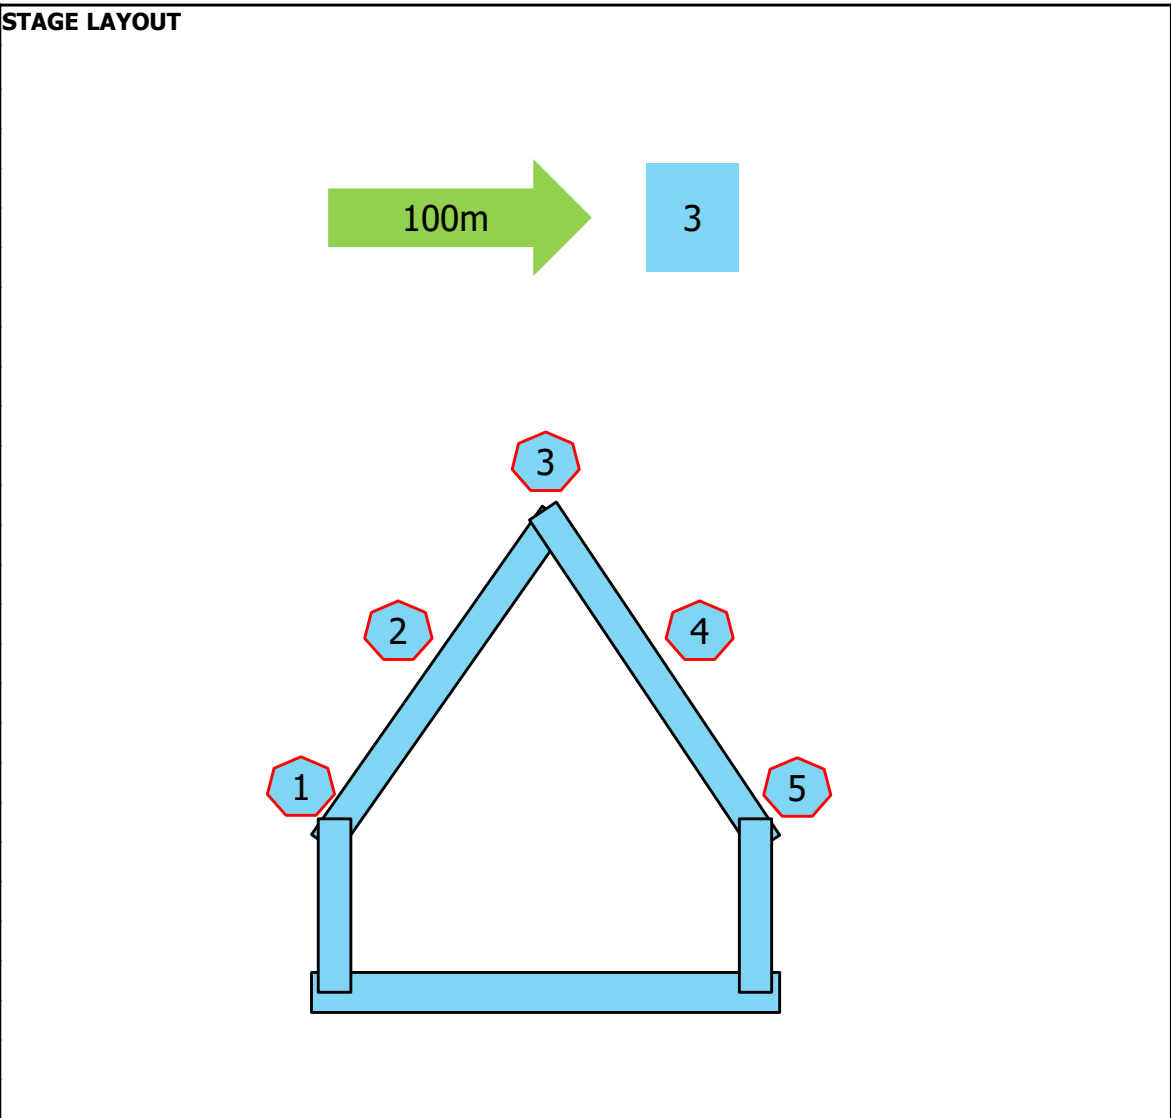

**PR22**  
PRECISION RIFLE 22LR

STAGE		No.2	
DOM/HOUSE OF FUN			
Pozície/Positions	5		
Počet terčov/Targets	1		
Čas/Time	90s		
Max. skóre/Max.Score	10		
Max.nábojov/Max.Rounds	10		
Vybavenie/Gear			
Terč/Target	Vzdialenosť/Distance	Target	
3	100m		
Pribeh streleckej činnosti/COF			
Pozícia/Pos.	Terč/Target	Engagements	
1	1	2	
2	1	2	
3	1	2	
4	1	2	
5	1	2	