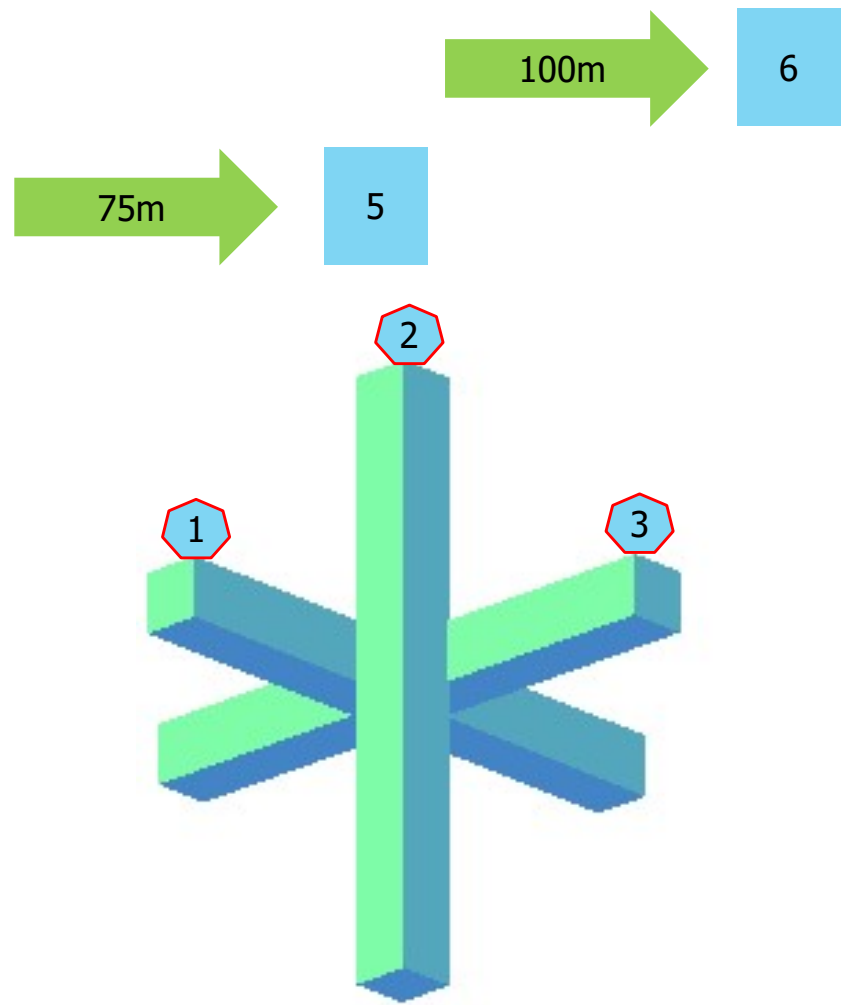

STAGE		No.4	
KRÍŽ/TANK TRAP			
Pozície/Positions	3		
Počet terčov/Targets	2		
Čas/Time	90s		
Max. skóre/Max.Score	9		
Max.nábojov/Max.Rounds	9		
Vybavenie/Gear	1 x bag		
Terč/Target	Vzdialenosť/Distance	Target	
5	75m	4cmx4cm	
6	100m	8cmx8cm	
Priebeh streleckej činnosti/COF			
Pozícia/Pos.	Terč/Target	Engagements	
1	5-6-6	1	
2	5-6-6	1	
3	5-6-6	1	

STAGE LAYOUT

Popis stage: