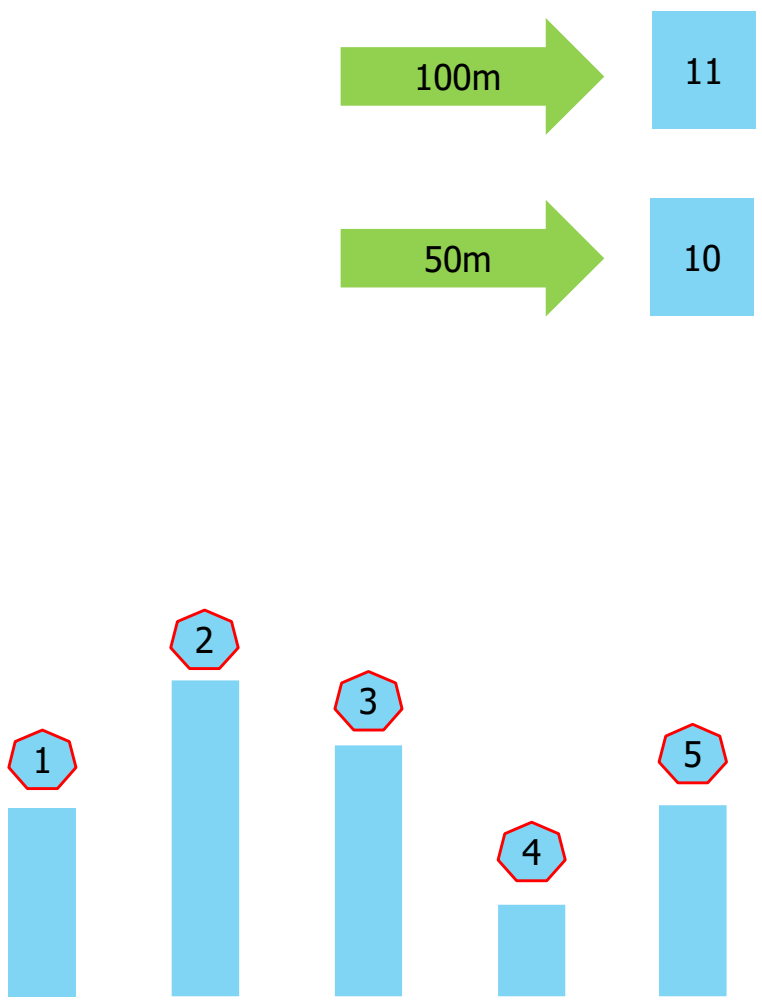

STAGE		No.6
Stípy/Pilots		
Pozície/Positions	5	
Počet terčov/Targets	2	
Čas/Time	90s	
Max. skóre/Max.Score	10	
Max.nábojov/Max.Rounds	10	
Vybavenie/Gear	sand bag	
	big bag	
	tripod	
Terč/Target	Vzdialenosť/Distance	Target
10	50m	4cmx4cm
11	100m	8cmx8cm
Priebeh streleckej činnosti/COF		
Pozícia/Pos.	Terč/Target	Entgagements
1	10-11	1
2	10-11	1
3	10-11	1
4	10-11	1
5	10-11	1

STAGE LAYOUT

Popis stage: