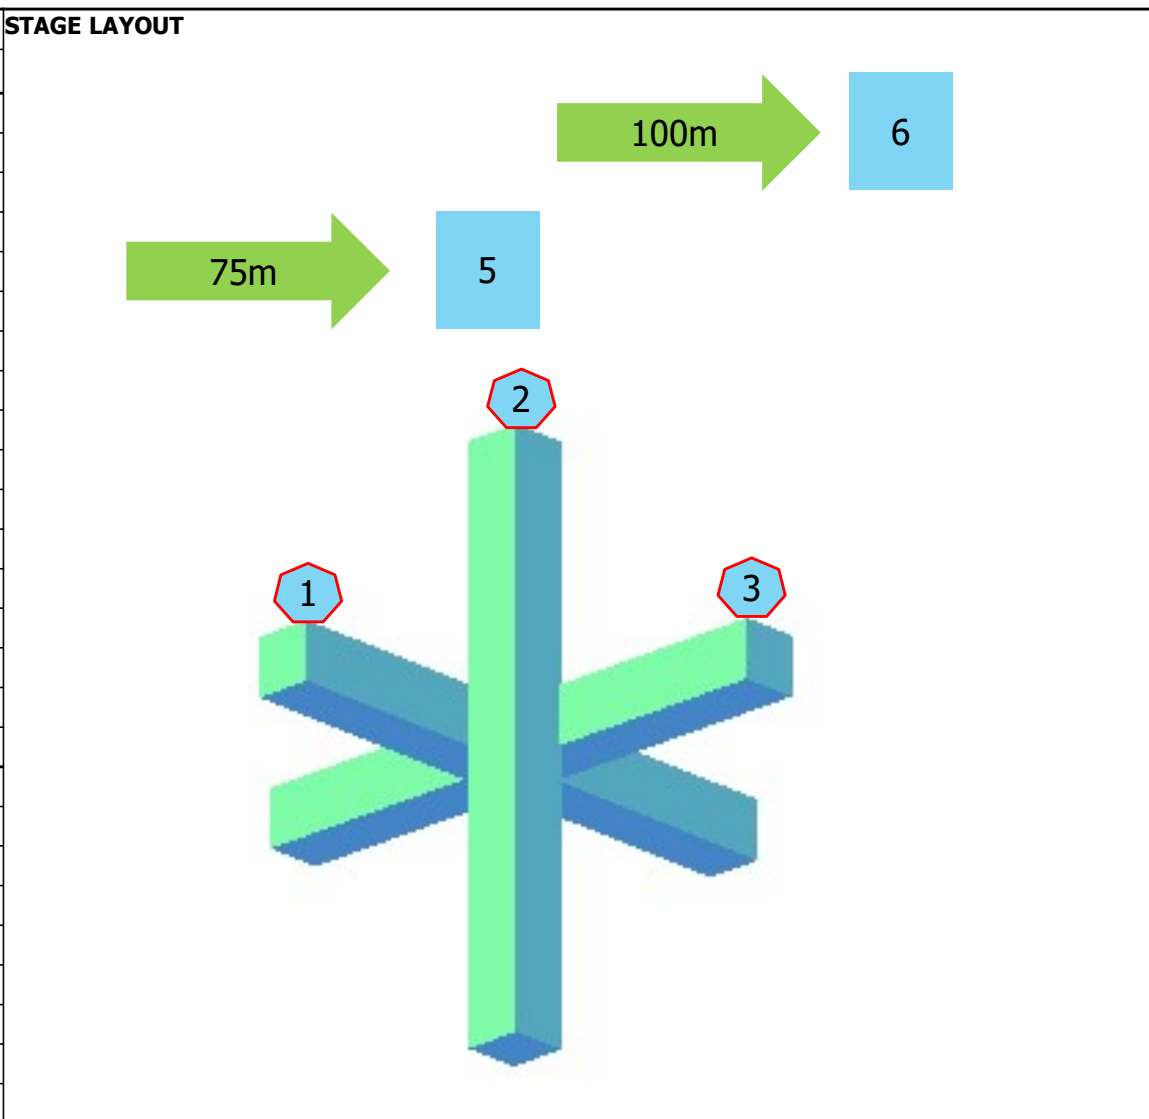

Popis stage:

STAGE		No.2	
DOM/HOUSE OF FUN			
Pozície/Positions	5		
Počet terčov/Targets	1		
Čas/Time	90s		
Max. skóre/Max.Score	10		
Max.nábojov/Max.Rounds	10		
Vybavenie/Gear			
Terč/Target	Vzdialenosť/Distance	Target	
3	100m		
Pribeh streleckej činnosti/COF			
Pozícia/Pos.	Terč/Target	Engagements	
1	1	2	
2	1	2	
3	1	2	
4	1	2	
5	1	2	

Popis stage:

STAGE		No.3	STAGE LAYOUT
Double TYL			
Pozície/Positions		1	
Počet terčov/Targets		8	
Čas/Time		90s	
Max. skóre/Max.Score		8	
Max.nábojov/Max.Rounds		8	
Vybavenie/Gear: Povolené je akékoľvek vybavenie, Use of any gear permitted.			
Terč/Target	Vzdialenosť/Distance	Target	
4	100m		
5	200m		
Priebeh streleckej činnosti/COF			
Pozícia/Pos.	Terč/Target size	Engagements	
1	4 – 10cmx10cm	1	
1	4.1 – 8cmx8cm	1	
1	4.2 – 6cmx6cm	1	
1	4.3– 4cmx4cm	1	
1	5 – 23cmx23cm	1	
1	5.1 – 20cmx20cm	1	
1	5.2 – 17cmx17cm	1	
1	5.3 – 15cmx15cm	1	

1

Popis stage: Streľba v ľahu, Strelec zasahuje terce od najvacšieho po najmensi systemom HIT TO MOVE. Each target must be engaged from big to small use HIT TO MOVE.

STAGE		No.4	
KRÍŽ/TANK TRAP			
Pozície/Positions	3		
Počet terčov/Targets	2		
Čas/Time	90s		
Max. skóre/Max.Score	9		
Max.nábojov/Max.Rounds	9		
Vybavenie/Gear	1 x bag		
Terč/Target	Vzdialenosť/Distance	Target	
5	75m	4cmx4cm	
6	100m	8cmx8cm	
Priebeh streleckej činnosti/COF			
Pozícia/Pos.	Terč/Target	Engagements	
1	5-6-6	1	
2	5-6-6	1	
3	5-6-6	1	

Popis stage:

STAGE		No.5
Skokan/Jumper		
Pozície/Positions	2	
Počet terčov/Targets	3	
Čas/Time	90s	
Max. skóre/Max.Score	12	
Max.nábojov/Max.Rounds	12	
Vybavenie/Gear	free/všetko	
Terč/Target	Vzdialenosť/Distance	Target
7	50m	4cmx4cm
8	75m	6cmx6cm
9	100m	8cmx8cm
Priebeh streleckej činnosti/COF		
Pozícia/Pos.	Terč/Target	Entgagements
Ľah/Prone		
1	7	1
2	7-8	1
1	7-8-9	1
2	7-8-9	2