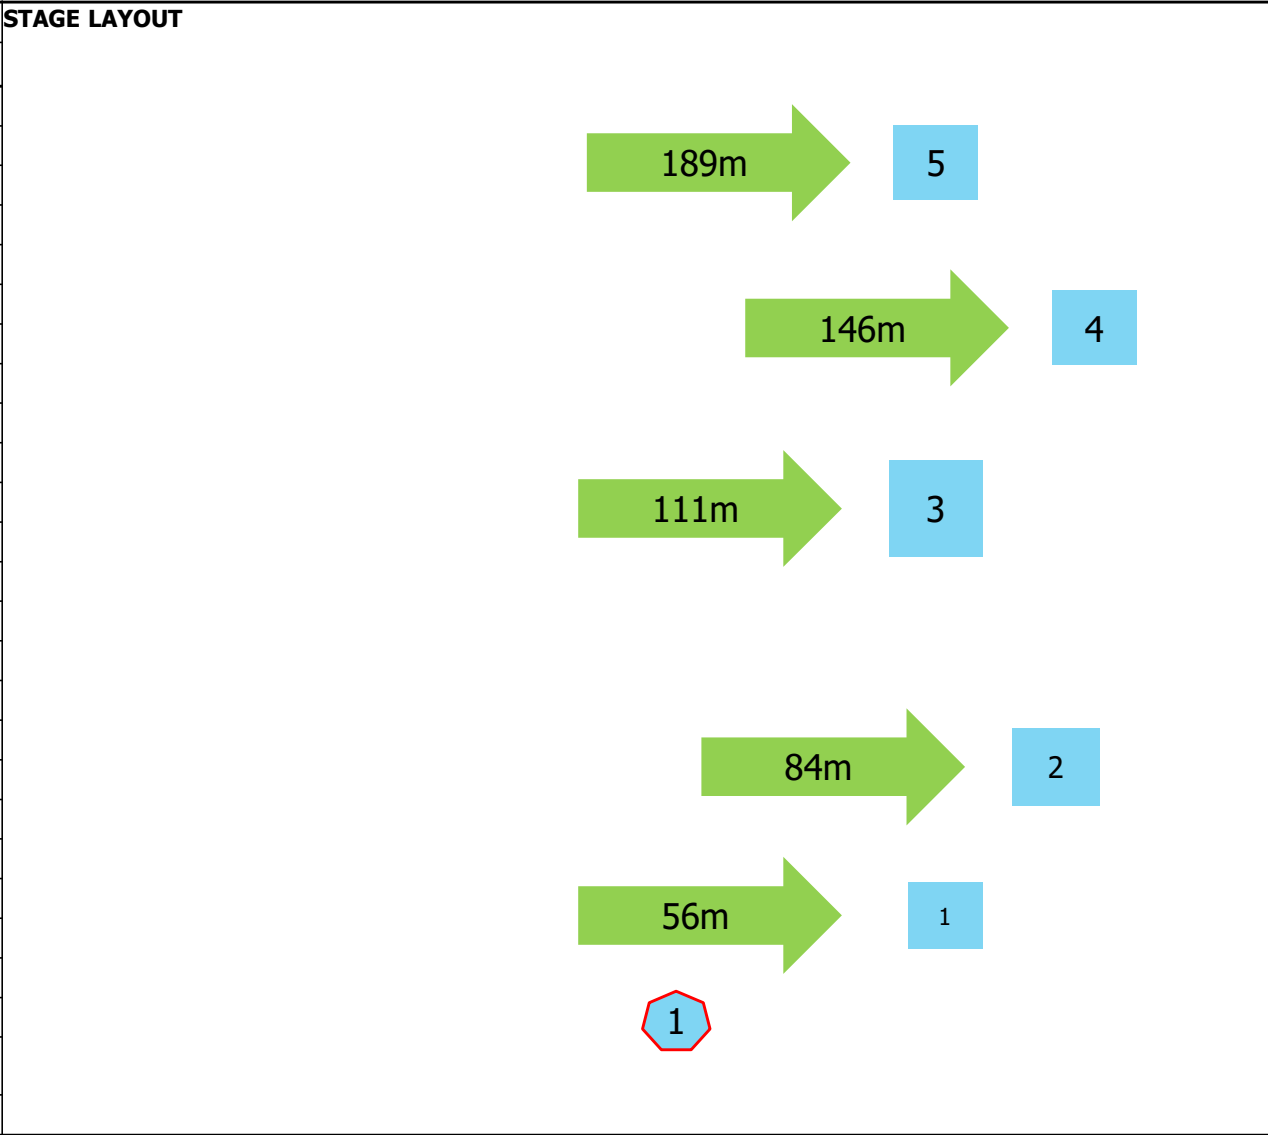

STAGE LAYOUT

Popis stage:

STAGE		No.7	
Križ/Cross			
Pozície/Positions	4		
Počet terčov/Targets	2		
Čas/Time	90s		
Max. skóre/Max.Score	8		
Max.nábojov/Max.Rounds	8		
Vybavenie/Gear	sand bag		
	big bag		
	3POD		
Terč/Target	Vzdialenosť/Distance	Target	
7	50m	4cmx4cm	
9	100m	8cmx8cm	
Pribeh streleckej činnosti/COF			
Pozícia/Pos.	Terč/Target	Hits	
1	7-9	1	
2	7-9	1	
3	7-9	1	
4	7-9	1	

Popis stage:

STAGE		No.8
BIATHLON		
Pozície/Positions	2	
Počet terčov/Targets	10	
Čas/Time	90s	
Max. skóre/Max.Score	10	
Max.nábojov/Max.Rounds	10	
Vybavenie/Gear	Rifle only	
Terč/Target	Vzdialenosť/Distance	Target
10	50m	115mm
11	50m	45mm
Priebeh streleckej činnosti/COF		
Pozícia/Pos.	Terč/Target	Entgagements
Prone	11	5
Standing	10	5

Popis stage: Standard Biathlon targets, System HIT TO MOVE

STAGE		No.9
SUDY/BARRELS		
Pozície/Positions	3	
Počet terčov/Targets	2	
Čas/Time	90s	
Max. skóre/Max.Score	9	
Max.nábojov/Max.Rounds	9	
Vybavenie/Gear	sand bag	
	big bag	
	tripod	
Terč/Target	Vzdialenosť/Distance	Target
5	75m	4cmx4cm
6	100m	8cmx8cm
Priebeh streleckej činnosti/COF		
Pozícia/Pos.	Terč/Target	Entgagements
1	5-6-6	1
2	5-6-6	1
3	5-6-6	1

STAGE LAYOUT

Popis stage:

STAGE		No.10
BATTLEFIELD		
Pozície/Positions	1	
Počet terčov/Targets	10	
Čas/Time	90s	
Max. skóre/Max.Score	10	
Max.nábojov/Max.Rounds	No limit	
Vybavenie/Gear	No limit	
Terč/Target	Vzdialenosť/Distance	Target
1.	56m	4cmx4cm
2.	84m	6cmx6cm
3.	111m	10cmx10cm
4.	146m	15cmx15cm
5.	189m	15cmx15cm
Pribeh streleckej činnosti/COF		
Pozícia/Pos.	Terč/Target	Hits pro Target
1	1-2-3-4-5-5-4-3-2-1	1