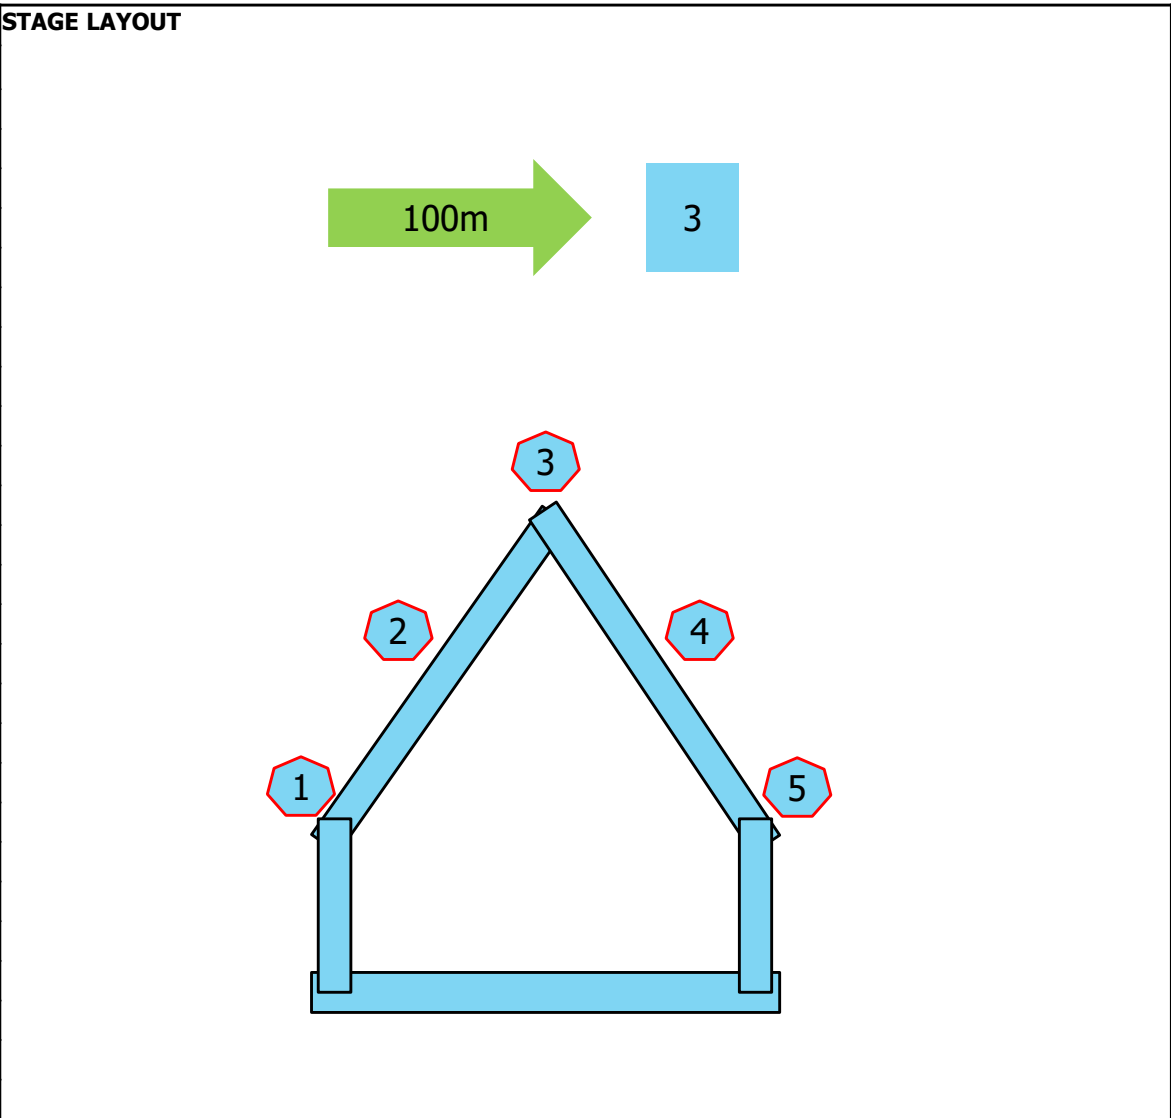

STAGE		No.2	
DOM/HOUSE OF FUN			
Pozície/Positions	5		
Počet terčov/Targets	1		
Čas/Time	90s		
Max. skóre/Max.Score	10		
Max.nábojov/Max.Rounds	10		
Vybavenie/Gear			
Terč/Target	Vzdialenosť/Distance	Target	
3	100m		
Pribeh streleckej činnosti/COF			
Pozícia/Pos.	Terč/Target	Engagements	
1	1	2	
2	1	2	
3	1	2	
4	1	2	
5	1	2	

Popis stage: