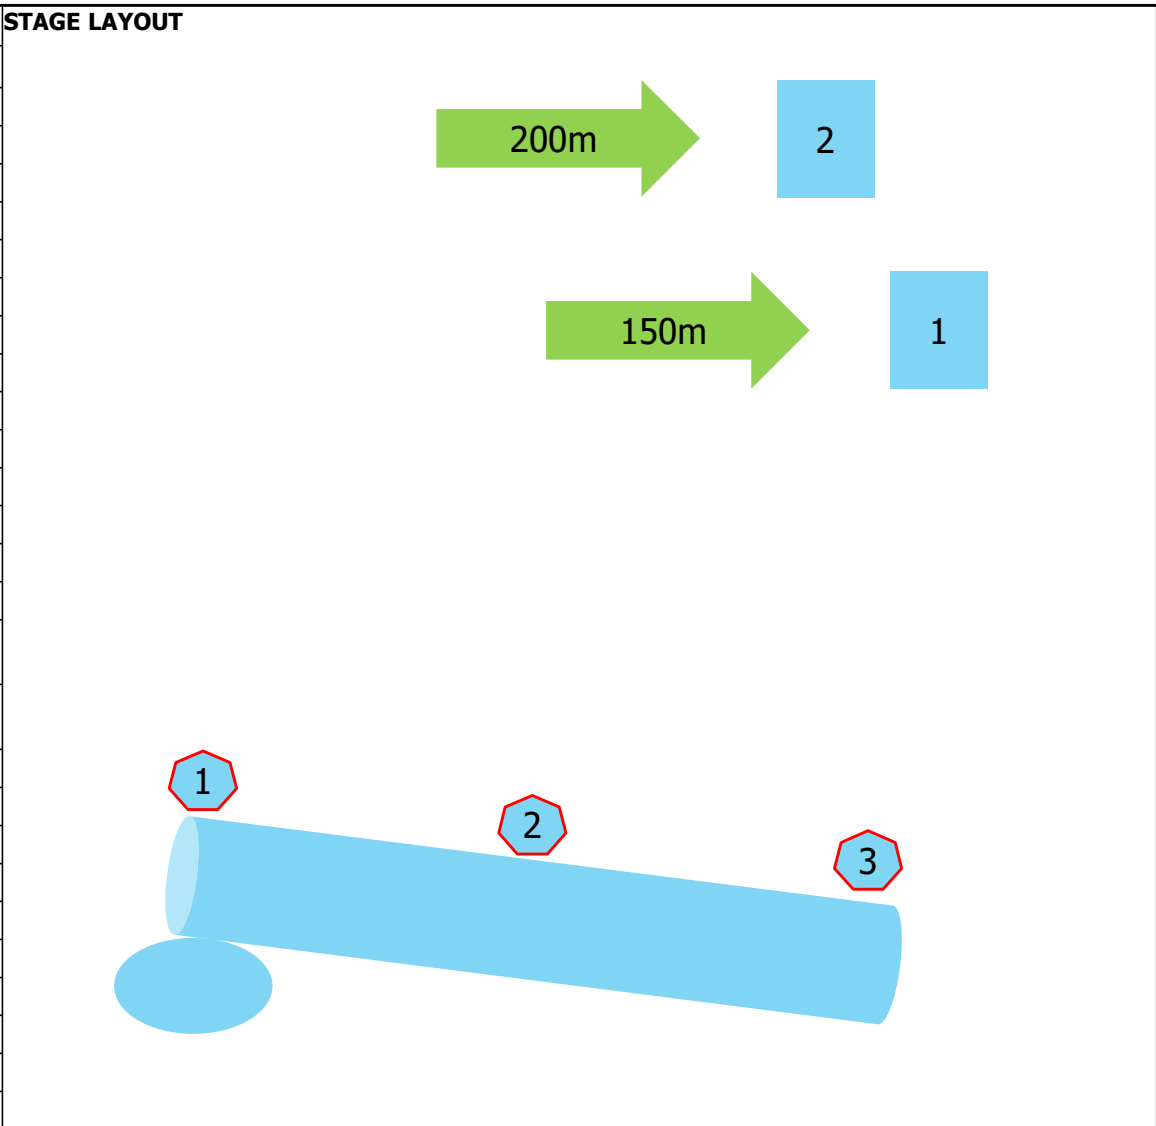

PR22
PRECISION RIFLE 22LR

STAGE	No.1	
LOVEC/HUNTER		
Pozície/Positions	3	
Počet terčov/Targets	2	
Čas/Time	90s	
Max. skóre/Max.Score	9	
Max.nábojov/Max.Rounds	9	
Vybavenie/Gear	no limited	
Terč/Target	Vzdialenosť/Distance	Target
1.	150m	23x23cm
2.	200m	23x23cm
Priebeh streleckej činnosti/COF		
Position	Terč/Target	Engagements
1.	1-2-2	1
2.	1-2-2	1
3.	1-2-2	1