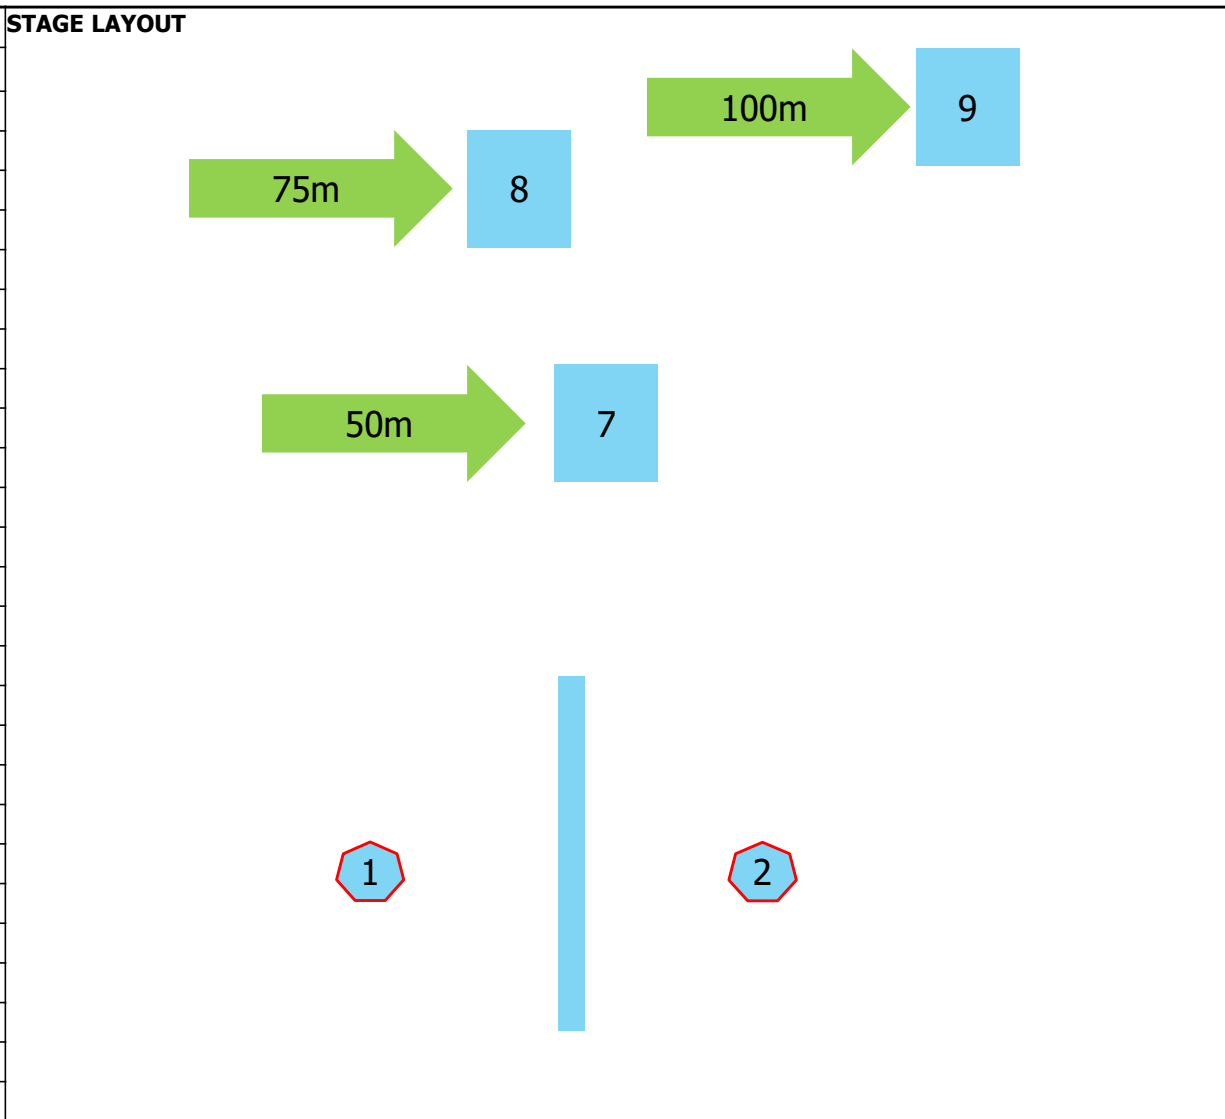

PR22
PRECISION RIFLE 22LR

STAGE	No.1	
LOVEC/HUNTER		
Pozície/Positions	3	
Počet terčov/Targets	2	
Čas/Time	90s	
Max. skóre/Max.Score	9	
Max.nábojov/Max.Rounds	9	
Vybavenie/Gear	no limited	
Terč/Target	Vzdialenosť/Distance	Target
1.	150m	23x23cm
2.	200m	23x23cm
Priebeh streleckej činnosti/COF		
Position	Terč/Target	Engagements
1.	1-2-2	1
2.	1-2-2	1
3.	1-2-2	1

Popis stage:

STAGE		No.3	STAGE LAYOUT
Double TYL			
Pozície/Positions		1	
Počet terčov/Targets		8	
Čas/Time		90s	
Max. skóre/Max.Score		8	
Max.nábojov/Max.Rounds		8	
Vybavenie/Gear: Povolené je akékoľvek vybavenie, Use of any gear permitted.			
Terč/Target	Vzdialenosť/Distance	Target	
4	100m		
5	200m		
Priebeh streleckej činnosti/COF			
Pozícia/Pos.	Terč/Target size	Engagements	
1	4 – 10cmx10cm	1	
1	4.1 – 8cmx8cm	1	
1	4.2 – 6cmx6cm	1	
1	4.3– 4cmx4cm	1	
1	5 – 23cmx23cm	1	
1	5.1 – 20cmx20cm	1	
1	5.2 – 17cmx17cm	1	
1	5.3 – 15cmx15cm	1	

1

Popis stage: Streľba v ľahu, Strelec zasahuje terce od najvacšieho po najmensi systemom HIT TO MOVE. Each target must be engaged from big to small use HIT TO MOVE.

STAGE		No.4	
KRÍŽ/TANK TRAP			
Pozície/Positions	3		
Počet terčov/Targets	2		
Čas/Time	90s		
Max. skóre/Max.Score	9		
Max.nábojov/Max.Rounds	9		
Vybavenie/Gear	1 x bag		
Terč/Target	Vzdialenosť/Distance	Target	
5	75m	4cmx4cm	
6	100m	8cmx8cm	
Priebeh streleckej činnosti/COF			
Pozícia/Pos.	Terč/Target	Engagements	
1	5-6-6	1	
2	5-6-6	1	
3	5-6-6	1	

Popis stage:

STAGE		No.5
Skokan/Jumper		
Pozície/Positions	2	
Počet terčov/Targets	3	
Čas/Time	90s	
Max. skóre/Max.Score	12	
Max.nábojov/Max.Rounds	12	
Vybavenie/Gear	free/všetko	
Terč/Target	Vzdialenosť/Distance	Target
7	50m	4cmx4cm
8	75m	6cmx6cm
9	100m	8cmx8cm
Priebeh streleckej činnosti/COF		
Pozícia/Pos.	Terč/Target	Entgagements
Ľah/Prone		
1	7	1
2	7-8	1
1	7-8-9	1
2	7-8-9	2