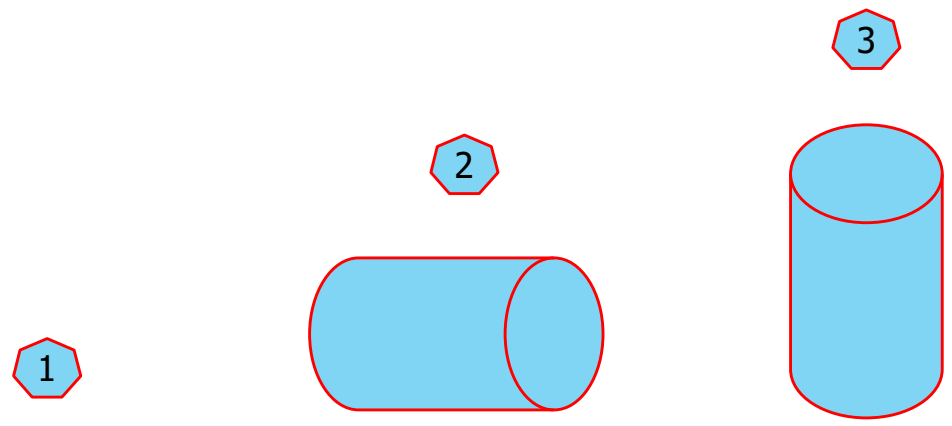

STAGE		No.9
SUDY/BARRELS		
Pozície/Positions	3	
Počet terčov/Targets	2	
Čas/Time	90s	
Max. skóre/Max.Score	9	
Max.nábojov/Max.Rounds	9	
Vybavenie/Gear	sand bag	
	big bag	
	tripod	
Terč/Target	Vzdialenosť/Distance	Target
5	75m	4cmx4cm
6	100m	8cmx8cm
Priebeh streleckej činnosti/COF		
Pozícia/Pos.	Terč/Target	Entgagements
1	5-6-6	1
2	5-6-6	1
3	5-6-6	1

STAGE LAYOUT

Popis stage: