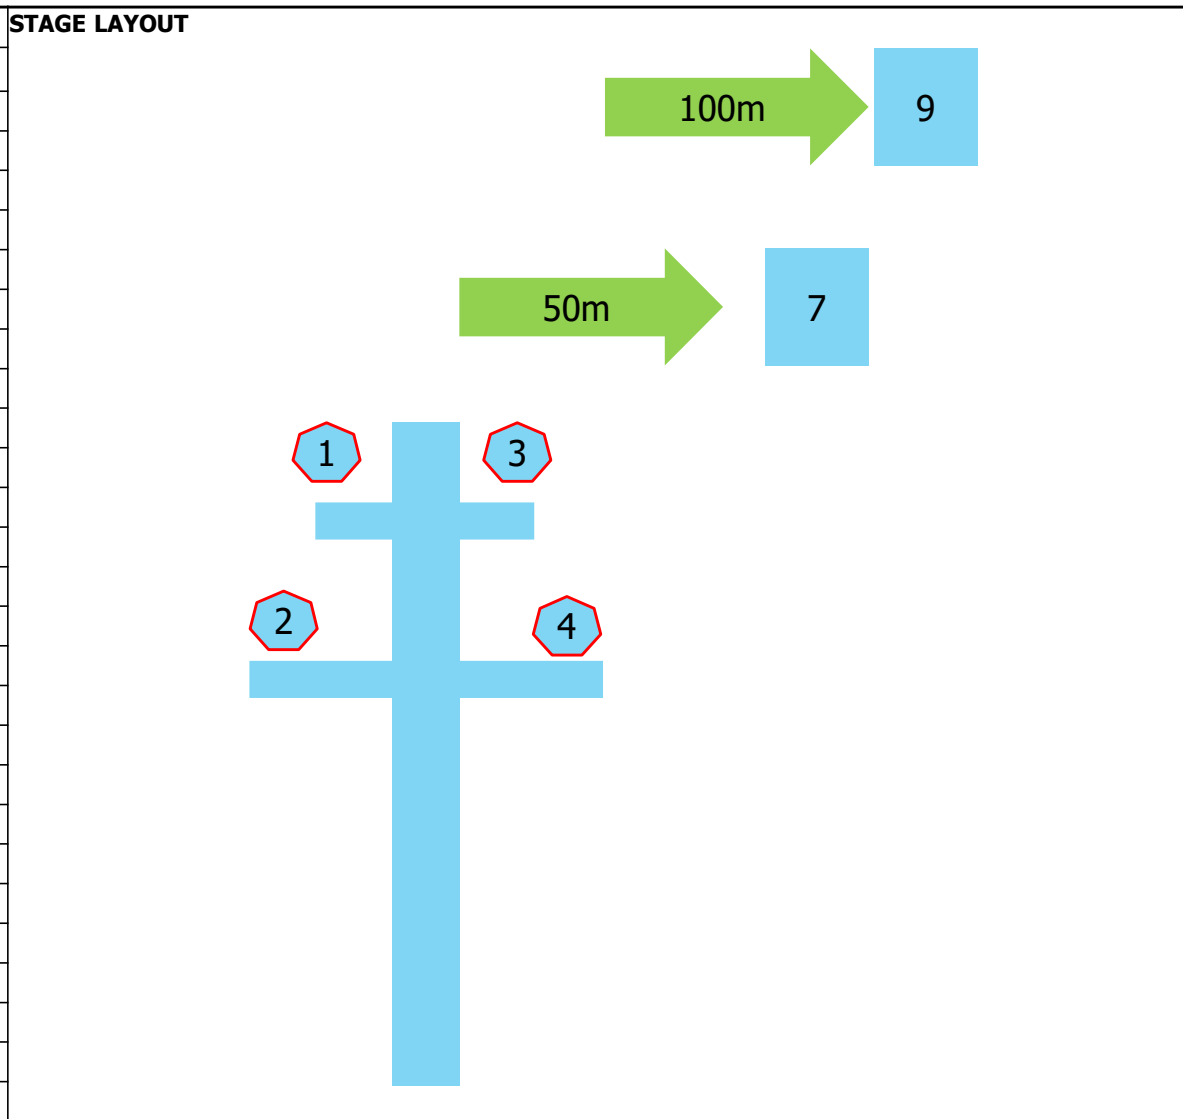

1

Popis stage: Streľba v ľahu, Strelec zasahuje terce od najvacšieho po najmensi systemom HIT TO MOVE. Each target must be engaged from big to small use HIT TO MOVE.

STAGE		No.4	
KRÍŽ/TANK TRAP			
Pozície/Positions	3		
Počet terčov/Targets	2		
Čas/Time	90s		
Max. skóre/Max.Score	9		
Max.nábojov/Max.Rounds	9		
Vybavenie/Gear	1 x bag		
Terč/Target	Vzdialenosť/Distance	Target	
5	75m	4cmx4cm	
6	100m	8cmx8cm	
Priebeh streleckej činnosti/COF			
Pozícia/Pos.	Terč/Target	Engagements	
1	5-6-6	1	
2	5-6-6	1	
3	5-6-6	1	

Popis stage:

STAGE		No.5
Skokan/Jumper		
Pozície/Positions	2	
Počet terčov/Targets	3	
Čas/Time	90s	
Max. skóre/Max.Score	12	
Max.nábojov/Max.Rounds	12	
Vybavenie/Gear	free/všetko	
Terč/Target	Vzdialenosť/Distance	Target
7	50m	4cmx4cm
8	75m	6cmx6cm
9	100m	8cmx8cm
Priebeh streleckej činnosti/COF		
Pozícia/Pos.	Terč/Target	Entgagements
Ľah/Prone		
1	7	1
2	7-8	1
1	7-8-9	1
2	7-8-9	2

Popis stage:

STAGE		No.6
Stípy/Pilots		
Pozície/Positions	5	
Počet terčov/Targets	2	
Čas/Time	90s	
Max. skóre/Max.Score	10	
Max.nábojov/Max.Rounds	10	
Vybavenie/Gear	sand bag	
	big bag	
	tripod	
Terč/Target	Vzdialenosť/Distance	Target
10	50m	4cmx4cm
11	100m	8cmx8cm
Priebeh streleckej činnosti/COF		
Pozícia/Pos.	Terč/Target	Entgagements
1	10-11	1
2	10-11	1
3	10-11	1
4	10-11	1
5	10-11	1

STAGE LAYOUT

Popis stage:

STAGE		No.7	
Križ/Cross			
Pozície/Positions	4		
Počet terčov/Targets	2		
Čas/Time	90s		
Max. skóre/Max.Score	8		
Max.nábojov/Max.Rounds	8		
Vybavenie/Gear	sand bag		
	big bag		
	3POD		
Terč/Target	Vzdialenosť/Distance	Target	
7	50m	4cmx4cm	
9	100m	8cmx8cm	
Pribeh streleckej činnosti/COF			
Pozícia/Pos.	Terč/Target	Hits	
1	7-9	1	
2	7-9	1	
3	7-9	1	
4	7-9	1	