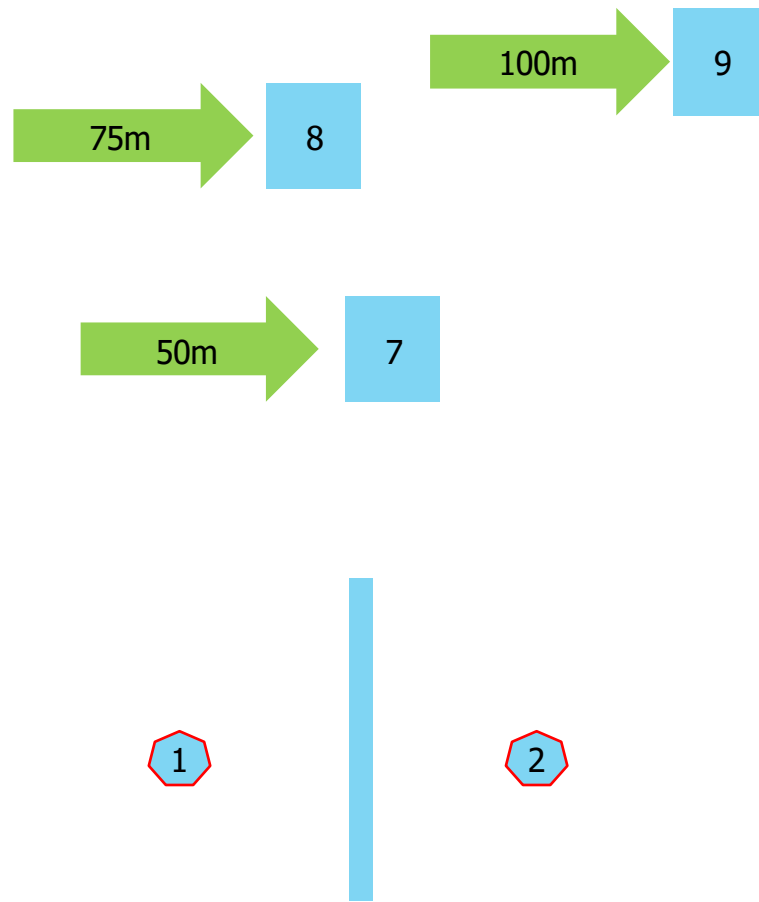

STAGE LAYOUT

1

Popis stage: Strel'ba v ľahu, Strelec zasahuje terce od najvacsieho po najmensi systemom HIT TO MOVE. Each target must be engaged from big to small use HIT TO MOVE.

STAGE	No.4
--------------	-------------

STAGE LAYOUT

KRÍŽ/TANK TRAP	
-----------------------	--

Pozície/Positions	3
Počet terčov/Targets	2
Čas/Time	90s
Max. skóre/Max.Score	9
Max.nábojov/Max.Rounds	9
Vybavenie/Gear	1 x bag

Terč/Target	Vzdialenosť/Distance	Target
5	75m	4cmx4cm
6	100m	8cmx8cm

Priebeh streleckej činnosti/COF		
--	--	--

Pozícia/Pos.	Terč/Target	Engagements
1	5-6-6	1
2	5-6-6	1
3	5-6-6	1

Popis stage:

STAGE

No.5

STAGE LAYOUT

Skokan/Jumper

Pozície/Positions	2
Počet terčov/Targets	3
Čas/Time	90s
Max. skóre/Max.Score	12
Max.nábojov/Max.Rounds	12
Vybavenie/Gear	free/všetko

Terč/Target	Vzdialenosť/Distance	Target
7	50m	4cmx4cm
8	75m	6cmx6cm
9	100m	8cmx8cm

Priebeh streleckej činnosti/COF

Pozícia/Pos.	Terč/Target	Engagements
Ľah/Prone		
1	7	1
2	7-8	1
1	7-8-9	1
2	7-8-9	2

Popis stage: