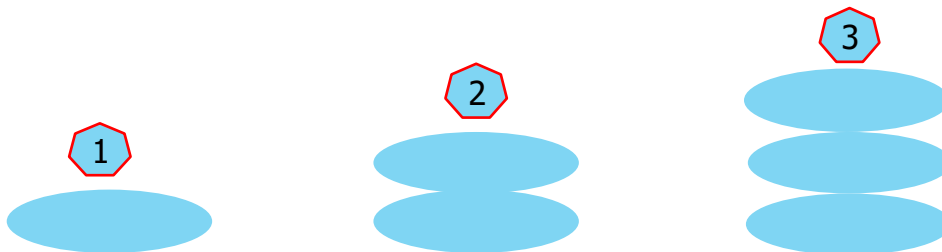

Priebeh streleckej činnosti / COF

Pozícia / Pos.	Terč / Target	Entgagements
1	10-11-11	1
2	10-11-11	1
3	10-11-11	1