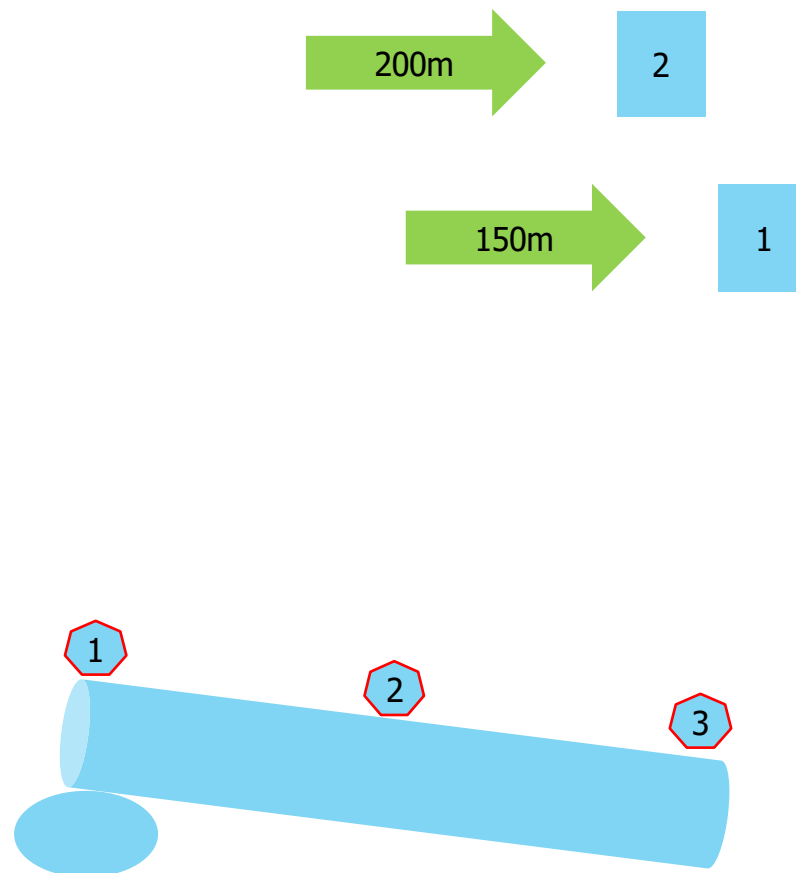

PR22
PRECISION RIFLE 22LR

STAGE		No.1
LOVEC/HUNTER		
Pozície/Positions		3
Počet terčov/Targets		2
Čas/Time		90s
Max. skóre/Max.Score		9
Max.nábojov/Max.Rounds		9
Vybavenie/Gear		no limited
Terč/Target	Vzdialenosť/Distance	Target
1.	150m	23x23cm
2.	200m	23x23cm
Priebeh streleckej činnosti/COF		
Position	Terč/Target	Engagements
1.	1-2-2	1
2.	1-2-2	1
3.	1-2-2	1

STAGE LAYOUT

Popis stage:

STAGE

No.2

STAGE LAYOUT

DOM/HOUSE OF FUN

Pozície/Positions	5
Počet terčov/Targets	1
Čas/Time	90s
Max. skóre/Max.Score	10
Max.nábojov/Max.Rounds	10
Vybavenie/Gear	

Terč/Target	Vzdialenosť/Distance	Target
3	100m	