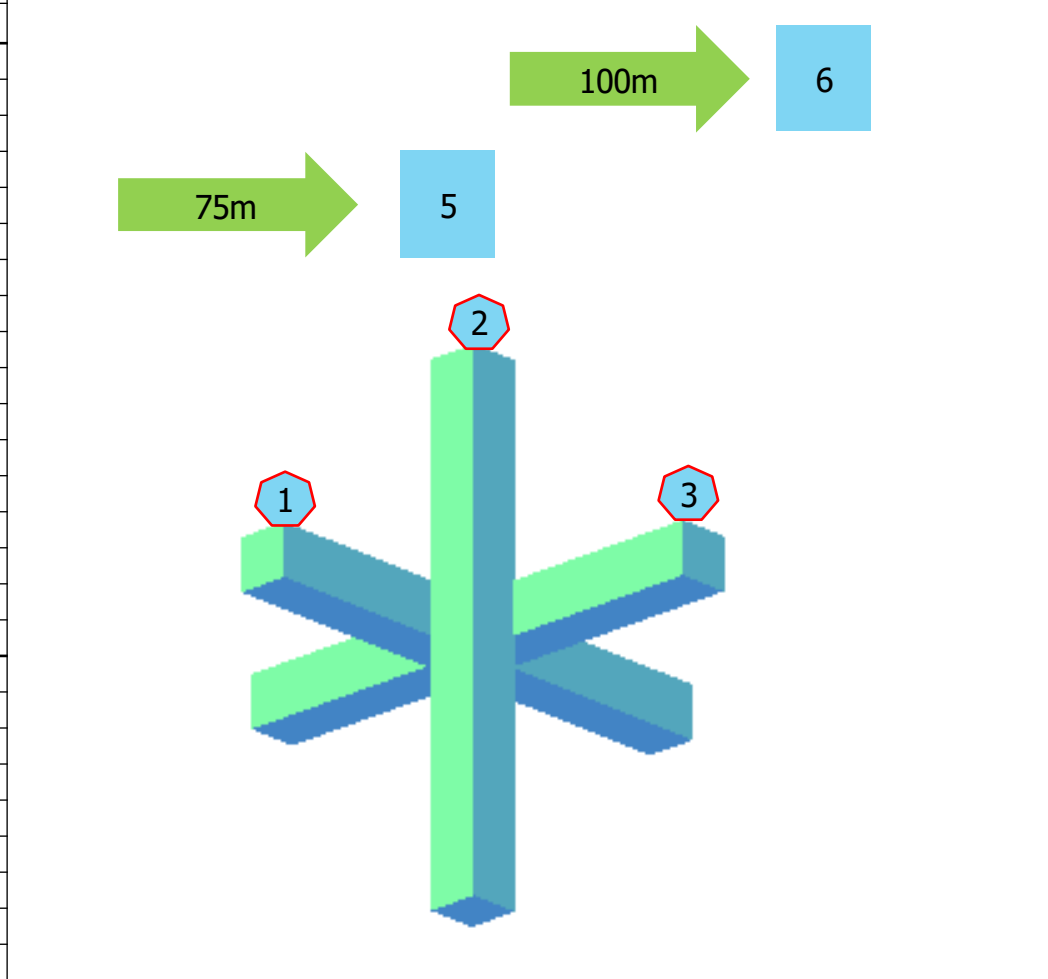

STAGE	No.4

STAGE LAYOUT

KRÍŽ/TANK TRAP	

Pozície/Positions	3
Počet terčov/Targets	2
Čas/Time	90s
Max. skóre/Max.Score	9
Max.nábojov/Max.Rounds	9
Vybavenie/Gear	1 x bag

Terč/Target	Vzdialenosť/Distance	Target
5	75m	4cmx4cm
6	100m	8cmx8cm

Priebeh streleckej činnosti/COF		

Pozícia/Pos.	Terč/Target	Engagements
1	5-6-6	1
2	5-6-6	1
3	5-6-6	1

Popis stage: