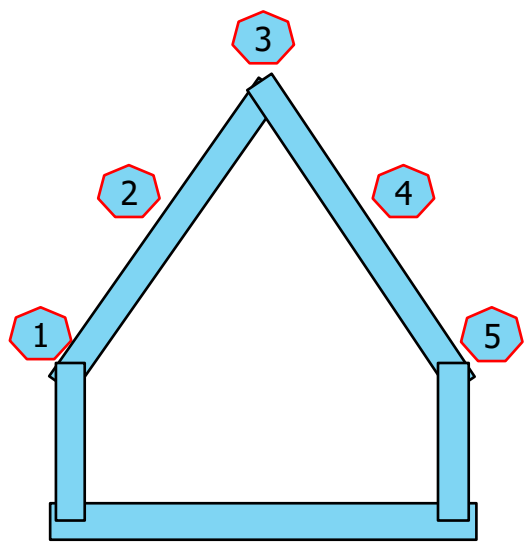

STAGE

No.2

STAGE LAYOUT

DOM/HOUSE OF FUN

Pozície/Positions	5
Počet terčov/Targets	1
Čas/Time	90s
Max. skóre/Max.Score	10
Max.nábojov/Max.Rounds	10
Vybavenie/Gear	

Terč/Target	Vzdialenosť/Distance	Target
3	100m	

Priebeh streleckej činnosti/COF

Pozícia/Pos.	Terč/Target	Engagements
1	1	1
2	1	1
3	1	1
4	1	1
5	1	1

Popis stage: