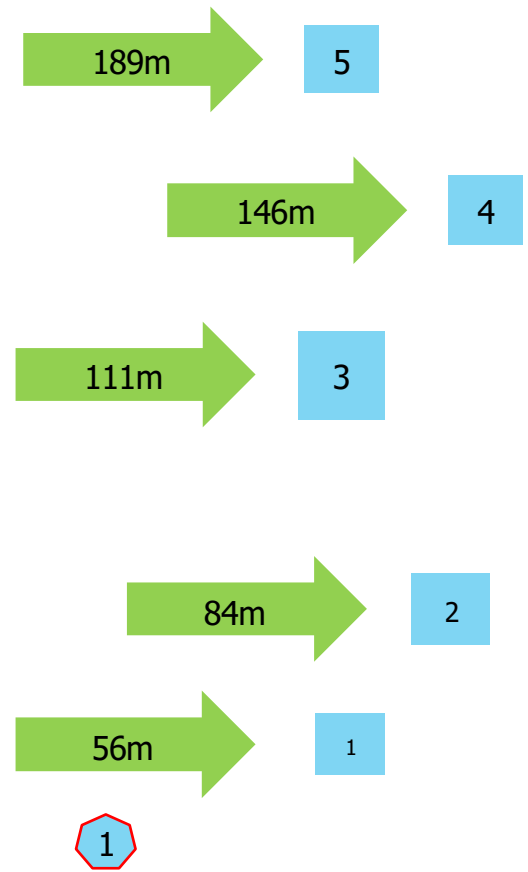

STAGE**No.9****STAGE LAYOUT****SUDY/ BARRELS**

Pozície/Positions	3
Počet terčov/Targets	2
Čas/Time	90s
Max. skóre/Max.Score	9
Max.nábojov/Max.Rounds	9
Vybavenie/Gear	sand bag big bag tripod

Terč/Target	Vzdialenosť/Distance	Target
5	75m	4cmx4cm
6	100m	8cmx8cm

Priebeh streleckej činnosti/COF

Pozícia/Pos.	Terč/Target	Entgagements
1	5-6-6	1
2	5-6-6	1
3	5-6-6	1

**Popis stage:**

STAGE

No.10

STAGE LAYOUT

BATTLEFIELD

Pozície/Positions	1
Počet terčov/Targets	10
Čas/Time	90s
Max. skóre/Max.Score	10
Max.nábojov/Max.Rounds	No limit
Vybavenie/Gear	No limit

Terč/Target	Vzdialenosť /Distance	Target
1.	56m	4cmx4cm
2.	84m	6cmx6cm
3.	111m	10cmx10cm
4.	146m	15cmx15cm
5.	189m	15cmx15cm

Priebeh streleckej činnosti/COF

Pozícia/Pos.	Terč/Target	Hits pro Target
1	1-2-3-4-5-4-3-2-1	1